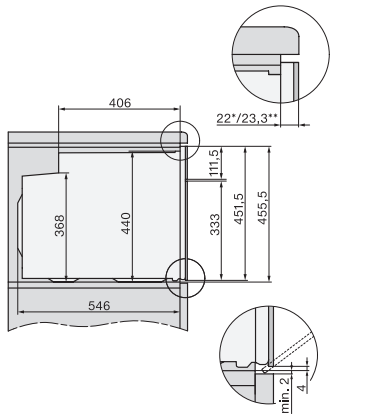

## H 7840 BPX

Greeploze compacte oven

in perfect te combineren design met spijzenthermometer en BrilliantLight.

EAN: 4002516830597 / Materiaalnummer: 12647470 /

Oud Materiaalnummer: 22784095EU3

Nishoogte max. in mm	452
Nisdiepte in mm	550
Toestelbreedte in mm	595
Toestelhoogte in mm	456
Toesteldiepte in mm	568
Gewicht in kg	38,0
Totale aansluitwaarde in kW	3,20
Spanning in V	220-240
Frequentie in Hz	50
Zekering in A	16
Aantal fasen	1
Aansluitkabel met netstekker	•
Lengte van de aansluitkabel in m	1,50
Verlichting vervangen	Klantendienst
<b>Bijbehorende accessoires</b>	
Bakplaat met PerfectClean HBB 71	1
Universele bakplaat met PerfectClean HUBB 71	1
Bak- en braadrooster PyroFit	1
FlexiClip-geleiders PyroFit (paar)	1
Draadloze spijzenthermometer	1
Uitneembare bakplaatgeleiders met PyroFit (paar)	1
Ontkalkingstabletten	2
<b>Beschikbare displaytalen</b>	
Beschikbare displaytalen via MultiLingua	bahasa malaysia, dansk, deutsch, english, español, français, hrvatski, italiano, magyar, nederlands, norsk, polski, portugûês, русский, română, slovenčina, slovenščina, srpski, suomi, svenska, türkçe, українська, čeština, ελληνικά,

## H 7840 BPX

Greeploze compacte oven

in perfect te combineren design met spijzenthermometer en BrilliantLight.

side view H7000 M, installation drawings

built-in H7000 M, installation drawing

built-in H7000 M build-under, installation drawing

Installation H7000 M, installation drawing

side view H7000 M build-under, installation drawings