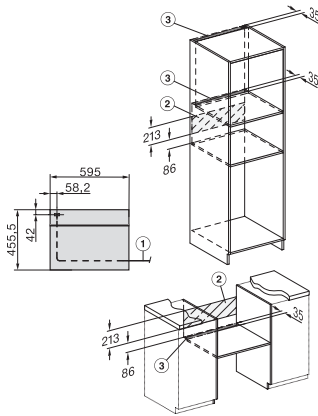

## H 7840 BPX

Greeploze compacte oven

in perfect te combineren design met spijzenthermometer en BrilliantLight.

EAN: 4002516830597 / Materiaalnummer: 12647470 /

Oud Materiaalnummer: 22784095EU3

Nishoogte max. in mm	452
Nisdiepte in mm	550
Toestelbreedte in mm	595
Toestelhoogte in mm	456
Toesteldiepte in mm	568
Gewicht in kg	38,0
Totale aansluitwaarde in kW	3,20
Spanning in V	220-240
Frequentie in Hz	50
Zekering in A	16
Aantal fasen	1
Aansluitkabel met netstekker	•
Lengte van de aansluitkabel in m	1,50
Verlichting vervangen	Klantendienst
<b>Bijbehorende accessoires</b>	
Bakplaat met PerfectClean HBB 71	1
Universele bakplaat met PerfectClean HUBB 71	1
Bak- en braadrooster PyroFit	1
FlexiClip-geleiders PyroFit (paar)	1
Draadloze spijzenthermometer	1
Uitneembare bakplaatgeleiders met PyroFit (paar)	1
Ontkalkingstabletten	2
<b>Beschikbare displaytalen</b>	
Beschikbare displaytalen via MultiLingua	bahasa malaysia, dansk, deutsch, english, español, français, hrvatski, italiano, magyar, nederlands, norsk, polski, portugûês, русский, română, slovenčina, slovenščina, srpski, suomi, svenska, türkçe, українська, čeština, ελληνικά,

## H 7840 BPX

Greeploze compacte oven

in perfect te combineren design met spijzenthermometer en BrilliantLight.

side view H7000 M, installation drawings

built-in H7000 M, installation drawing

built-in H7000 M build-under, installation drawing

Installation H7000 M, installation drawing

side view H7000 M build-under, installation drawings