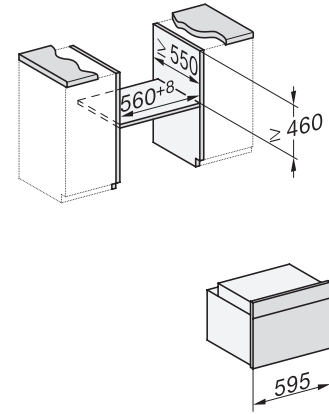

## H 7840 BPX

Greeploze compacte oven

in perfect te combineren design met spijzenthermometer en BrilliantLight.

EAN: 4002516830597 / Materiaalnummer: 12647470 /

Oud Materiaalnummer: 22784095EU3

Nishoogte max. in mm	452
Nisdiepte in mm	550
Toestelbreedte in mm	595
Toestelhoogte in mm	456
Toesteldiepte in mm	568
Gewicht in kg	38,0
Totale aansluitwaarde in kW	3,20
Spanning in V	220-240
Frequentie in Hz	50
Zekering in A	16
Aantal fasen	1
Aansluitkabel met netstekker	•
Lengte van de aansluitkabel in m	1,50
Verlichting vervangen	Klantendienst
<b>Bijbehorende accessoires</b>	
Bakplaat met PerfectClean HBB 71	1
Universele bakplaat met PerfectClean HUBB 71	1
Bak- en braadrooster PyroFit	1
FlexiClip-geleiders PyroFit (paar)	1
Draadloze spijzenthermometer	1
Uitneembare bakplaatgeleiders met PyroFit (paar)	1
Ontkalkingstabletten	2
<b>Beschikbare displaytalen</b>	
Beschikbare displaytalen via MultiLingua	bahasa malaysia, dansk, deutsch, english, español, français, hrvatski, italiano, magyar, nederlands, norsk, polski, portugûês, русский, română, slovenčina, slovenščina, srpski, suomi, svenska, türkçe, українська, čeština, ελληνικά,

## H 7840 BPX

Greeploze compacte oven

in perfect te combineren design met spijzenthermometer en BrilliantLight.

side view H7000 M, installation drawings

built-in H7000 M, installation drawing

built-in H7000 M build-under, installation drawing

Installation H7000 M, installation drawing

side view H7000 M build-under, installation drawings