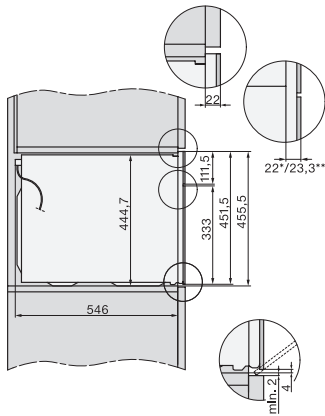

H 7440 BMX

Greeploze compacte oven met geïntegreerde microgolfoven
in perfect te combineren design met automatische en combinatieprogramma's.

side view H7000 BM, installation drawings