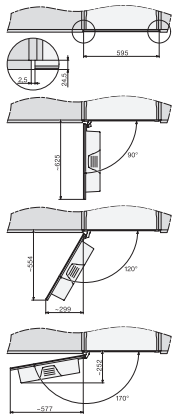

CVA 7845

Inbouwkoffiemachine met DirectWater

in combineerbaar design met CoffeeSelect en AutoDescale voor de hoogste eisen.

CVA7000, side view (*footnote) (installation drawing)

CVA7000, top view (installation drawings)