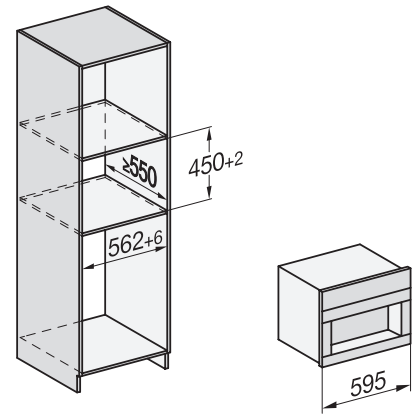

CVA7000, Built-in larder unit for appliances with fresh water connection (built in)