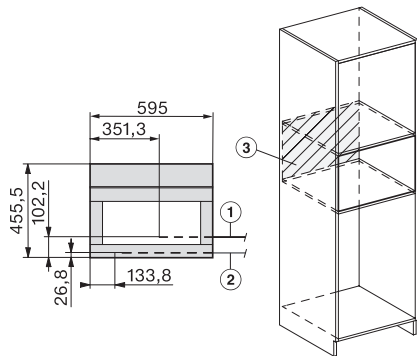

CVA7000, installation (installation drawings)