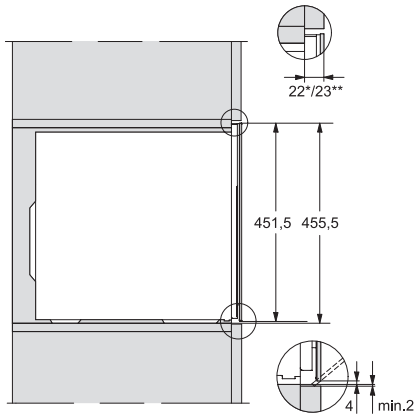

KWT 7112 iG

Inbouw-wijnklimaatkast

met FlexiFrame Plus en Push2open voor veeleisende wijnliefhebbers.

EAN: 4002516813392 / Materiaalnummer: 12615940 /

Oud Materiaalnummer: 36711204EU1

Koelzone in l	47
Wijnklimaatzone in l	47
Totale netto-inhoud in l	46
Plaats voor het aantal Bordeauxflessen van 0,75 l	18 flessen
Geluidsemissieklasse (A–D)	B
Geluidsemissies in dB(A) re1pW	32
Energieverbruik in milliampère (mA)	500
Spanning in V	220-240
Zekering in A	10
Aantal fasen	1
Frequentie in Hz	50
Lengte van de aansluitkabel in m	2,2
Bijbehorende accessoires	
Active AirClean-filter	•

KWT 7112 iG
 Inbouw-wijnklimaatkast
 met FlexiFrame Plus en Push2open voor veeleisende wijnliefhebbers.

KWT7112 iG, *Footnote (Sketch)

KWT7112 iG (Sketch)

KWT7112 iG, *Footnote (Sketch)

KWT7112iG, KWT6112iG, Interior dimensions (Installation drawings)