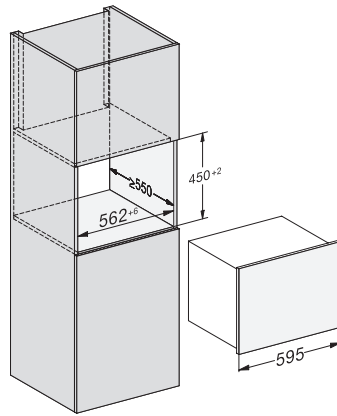

KWT 7112 iG

Inbouw-wijnklimaatkast

met FlexiFrame Plus en Push2open voor veeleisende wijnliefhebbers.

EAN: 4002516813392 / Materiaalnummer: 12615940 /

Oud Materiaalnummer: 36711204EU1

Koelzone in l	47
Wijnklimaatzone in l	47
Totale netto-inhoud in l	46
Plaats voor het aantal Bordeauxflessen van 0,75 l	18 flessen
Geluidsemissieklasse (A–D)	B
Geluidsemissies in dB(A) re1pW	32
Energieverbruik in milliampère (mA)	500
Spanning in V	220-240
Zekering in A	10
Aantal fasen	1
Frequentie in Hz	50
Lengte van de aansluitkabel in m	2,2
Bijbehorende accessoires	
Active AirClean-filter	•

KWT 7112 iG
 Inbouw-wijnklimaatkast
 met FlexiFrame Plus en Push2open voor veeleisende wijnliefhebbers.

KWT7112 iG, *Footnote (Sketch)

KWT7112 iG (Sketch)

KWT7112 iG, *Footnote (Sketch)

KWT7112iG, KWT6112iG, Interior dimensions (Installation drawings)