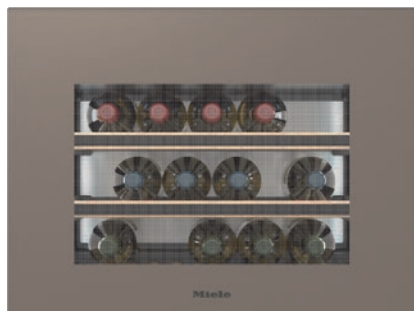

KWT 7112 iG

Inbouw-wijnklimaatkast

met FlexiFrame Plus en Push2open voor veeleisende wijnliefhebbers.

EAN: 4002516813392 / Materiaalnummer: 12615940 /

Oud Materiaalnummer: 36711204EU1

Koelzone in l	47
Wijnklimaatzone in l	47
Totale netto-inhoud in l	46
Plaats voor het aantal Bordeauxflessen van 0,75 l	18 flessen
Geluidsemissieklasse (A–D)	B
Geluidsemissies in dB(A) re1pW	32
Energieverbruik in milliampère (mA)	500
Spanning in V	220-240
Zekering in A	10
Aantal fasen	1
Frequentie in Hz	50
Lengte van de aansluitkabel in m	2,2
Bijbehorende accessoires	
Active AirClean-filter	•