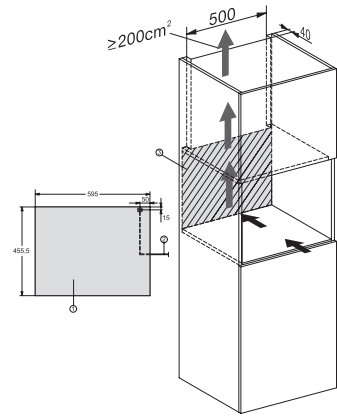

KWT 7112 iG

Inbouw-wijnklimaatkast

met FlexiFrame Plus en Push2open voor veeleisende wijnliefhebbers.

EAN: 4002516813392 / Materiaalnummer: 12615940 /

Oud Materiaalnummer: 36711204EU1

Koelzone in l	47
Wijnklimaatzone in l	47
Totale netto-inhoud in l	46
Plaats voor het aantal Bordeauxflessen van 0,75 l	18 flessen
Geluidsemissieklasse (A–D)	B
Geluidsemissies in dB(A) re1pW	32
Energieverbruik in milliampère (mA)	500
Spanning in V	220-240
Zekering in A	10
Aantal fasen	1
Frequentie in Hz	50
Lengte van de aansluitkabel in m	2,2
Bijbehorende accessoires	
Active AirClean-filter	•

KWT 7112 iG
 Inbouw-wijnklimaatkast
 met FlexiFrame Plus en Push2open voor veeleisende wijnliefhebbers.

KWT7112 iG, *Footnote (Sketch)

KWT7112 iG (Sketch)

KWT7112 iG, *Footnote (Sketch)

KWT7112iG, KWT6112iG, Interior dimensions (Installation drawings)