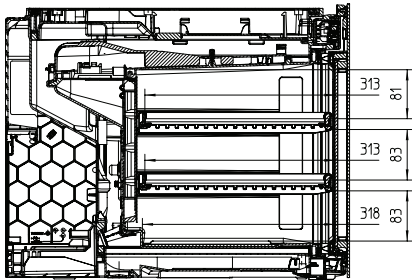

KWT 7112 iG

Inbouw-wijnklimaatkast

met FlexiFrame Plus en Push2open voor veeleisende wijnliefhebbers.

EAN: 4002516813392 / Materiaalnummer: 12615940 /

Oud Materiaalnummer: 36711204EU1

Koelzone in l	47
Wijnklimaatzone in l	47
Totale netto-inhoud in l	46
Plaats voor het aantal Bordeauxflessen van 0,75 l	18 flessen
Geluidsemissieklasse (A–D)	B
Geluidsemissies in dB(A) re1pW	32
Energieverbruik in milliampère (mA)	500
Spanning in V	220-240
Zekering in A	10
Aantal fasen	1
Frequentie in Hz	50
Lengte van de aansluitkabel in m	2,2
Bijbehorende accessoires	
Active AirClean-filter	•

KWT 7112 iG
 Inbouw-wijnklimaatkast
 met FlexiFrame Plus en Push2open voor veeleisende wijnliefhebbers.

KWT7112 iG, *Footnote (Sketch)

KWT7112 iG (Sketch)

KWT7112 iG, *Footnote (Sketch)

KWT7112iG, KWT6112iG, Interior dimensions (Installation drawings)