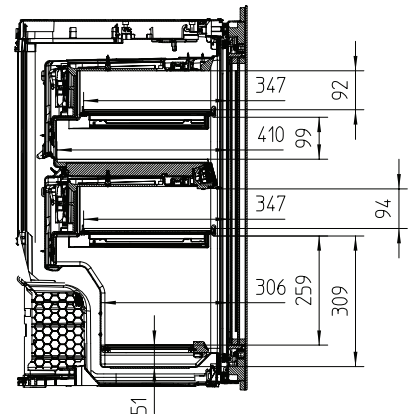

KWT 6422 iG-1

Inbouw-wijnklimaatkast

met FlexiFrame en Push2open voor veeleisende wijnliefhebbers.

EAN: 4002516813385 / Materiaalnummer: 12615910 /  
Oud Materiaalnummer: 36642228EU1

Klimaatklasse	SN
Wijnklimaatzone in l	104
Totale netto-inhoud in l	104
Plaats voor het aantal Bordeauxflessen van 0,75 l	33 flessen
Geluidsemissieklasse (A–D)	B
Geluidsemissies in dB(A) re1pW	32
Energieverbruik in milliampère (mA)	1000
Spanning in V	220-240
Zekering in A	10
Aantal fasen	1
Frequentie in Hz	50-60
Lengte van de aansluitkabel in m	2,0
<b>Bijbehorende accessoires</b>	
Active AirClean-filter	•

## KWT 6422 iG-1

Inbouw-wijnklimaatkast

met FlexiFrame en Push2open voor veeleisende wijnliefhebbers.

KWT6422iG, KWT6422iG-1, Installation draw

KWT6422iG, KWT6422iG-1, Installation draw, side view

KWT6422iG, KWT6422iG-1, Installation draw

KWT6422iG, KWT6422iG-1, Installation draw, side view

ENB1060, combination 2x45er + KWT6422iG, Installation draw

KWT6422iG, KWT6422iG-1, Interior dimensions (Installation drawings)

ENB1060, combination 60er & 32er ESW + 2x45er + KWT6422iG, Installation draw