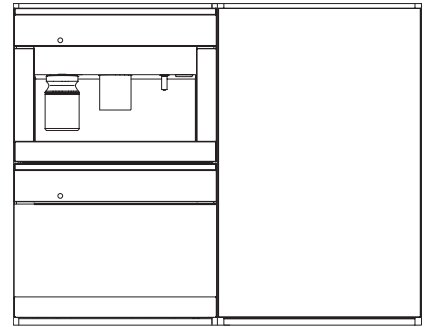

KWT 6422 iG-1

Inbouw-wijnklimaatkast

met FlexiFrame en Push2open voor veeleisende wijnliefhebbers.

EAN: 4002516813385 / Materiaalnummer: 12615910 /  
Oud Materiaalnummer: 36642228EU1

Klimaatklasse	SN
Wijnklimaatzone in l	104
Totale netto-inhoud in l	104
Plaats voor het aantal Bordeauxflessen van 0,75 l	33 flessen
Geluidsemissieklasse (A–D)	B
Geluidsemissies in dB(A) re1pW	32
Energieverbruik in milliampère (mA)	1000
Spanning in V	220-240
Zekering in A	10
Aantal fasen	1
Frequentie in Hz	50-60
Lengte van de aansluitkabel in m	2,0
<b>Bijbehorende accessoires</b>	
Active AirClean-filter	•

## KWT 6422 iG-1

Inbouw-wijnklimaatkast

met FlexiFrame en Push2open voor veeleisende wijnliefhebbers.

KWT6422iG, KWT6422iG-1, Installation draw

KWT6422iG, KWT6422iG-1, Installation draw, side view

KWT6422iG, KWT6422iG-1, Installation draw

KWT6422iG, KWT6422iG-1, Installation draw, side view

ENB1060, combination 2x45er + KWT6422iG, Installation draw

KWT6422iG, KWT6422iG-1, Interior dimensions (Installation drawings)

ENB1060, combination 60er & 32er ESW + 2x45er + KWT6422iG, Installation draw