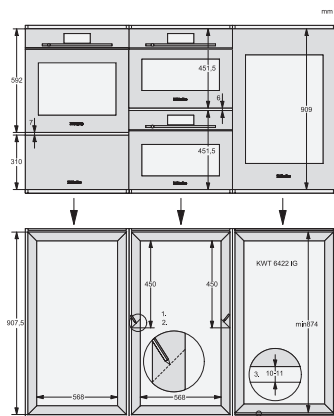

KWT 6422 iG-1

Inbouw-wijnklimaatkast

met FlexiFrame en Push2open voor veeleisende wijnliefhebbers.

EAN: 4002516813385 / Materiaalnummer: 12615910 /  
Oud Materiaalnummer: 36642228EU1

Klimaatklasse	SN
Wijnklimaatzone in l	104
Totale netto-inhoud in l	104
Plaats voor het aantal Bordeauxflessen van 0,75 l	33 flessen
Geluidsemissieklasse (A–D)	B
Geluidsemissies in dB(A) re1pW	32
Energieverbruik in milliampère (mA)	1000
Spanning in V	220-240
Zekering in A	10
Aantal fasen	1
Frequentie in Hz	50-60
Lengte van de aansluitkabel in m	2,0
<b>Bijbehorende accessoires</b>	
Active AirClean-filter	•

## KWT 6422 iG-1

Inbouw-wijnklimaatkast

met FlexiFrame en Push2open voor veeleisende wijnliefhebbers.

KWT6422iG, KWT6422iG-1, Installation draw

KWT6422iG, KWT6422iG-1, Installation draw, side view

KWT6422iG, KWT6422iG-1, Installation draw

KWT6422iG, KWT6422iG-1, Installation draw, side view

ENB1060, combination 2x45er + KWT6422iG, Installation draw

KWT6422iG, KWT6422iG-1, Interior dimensions (Installation drawings)

ENB1060, combination 60er & 32er ESW + 2x45er + KWT6422iG, Installation draw