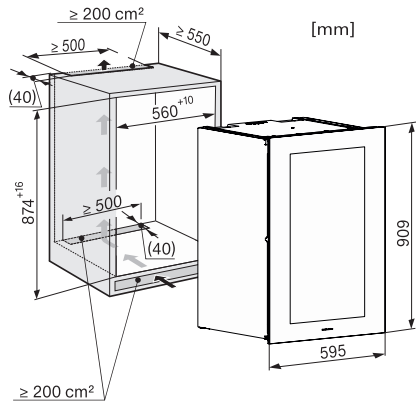

KWT 6422 iG-1

Inbouw-wijnklimaatkast

met FlexiFrame en Push2open voor veeleisende wijnliefhebbers.

KWT6422iG, KWT6422iG-1, Installation draw