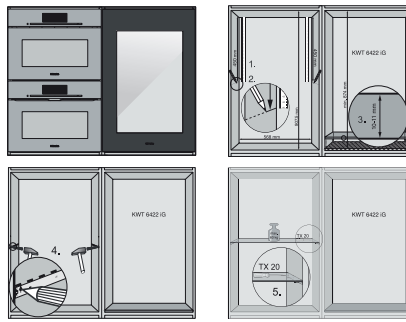

KWT 6422 iG-1

Inbouw-wijnklimaatkast

met FlexiFrame en Push2open voor veeleisende wijnliefhebbers.

EAN: 4002516813385 / Materiaalnummer: 12615910 /  
Oud Materiaalnummer: 36642228EU1

Klimaatklasse	SN
Wijnklimaatzone in l	104
Totale netto-inhoud in l	104
Plaats voor het aantal Bordeauxflessen van 0,75 l	33 flessen
Geluidsemissieklasse (A–D)	B
Geluidsemissies in dB(A) re1pW	32
Energieverbruik in milliampère (mA)	1000
Spanning in V	220-240
Zekering in A	10
Aantal fasen	1
Frequentie in Hz	50-60
Lengte van de aansluitkabel in m	2,0
<b>Bijbehorende accessoires</b>	
Active AirClean-filter	•

## KWT 6422 iG-1

Inbouw-wijnklimaatkast

met FlexiFrame en Push2open voor veeleisende wijnliefhebbers.

KWT6422iG, KWT6422iG-1, Installation draw

KWT6422iG, KWT6422iG-1, Installation draw, side view

KWT6422iG, KWT6422iG-1, Installation draw

KWT6422iG, KWT6422iG-1, Installation draw, side view

ENB1060, combination 2x45er + KWT6422iG, Installation draw

KWT6422iG, KWT6422iG-1, Interior dimensions (Installation drawings)

ENB1060, combination 60er & 32er ESW + 2x45er + KWT6422iG, Installation draw