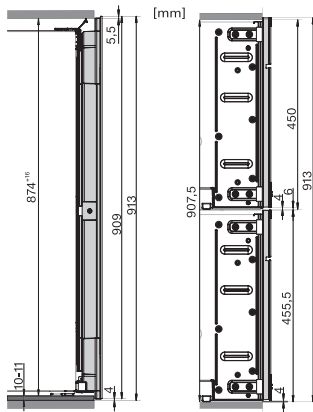

KWT 6422 iG-1

Inbouw-wijnklimaatkast

met FlexiFrame en Push2open voor veeleisende wijnliefhebbers.

EAN: 4002516813385 / Materiaalnummer: 12615910 /  
Oud Materiaalnummer: 36642228EU1

Klimaatklasse	SN
Wijnklimaatzone in l	104
Totale netto-inhoud in l	104
Plaats voor het aantal Bordeauxflessen van 0,75 l	33 flessen
Geluidsemissieklasse (A–D)	B
Geluidsemissies in dB(A) re1pW	32
Energieverbruik in milliampère (mA)	1000
Spanning in V	220-240
Zekering in A	10
Aantal fasen	1
Frequentie in Hz	50-60
Lengte van de aansluitkabel in m	2,0
<b>Bijbehorende accessoires</b>	
Active AirClean-filter	•

## KWT 6422 iG-1

Inbouw-wijnklimaatkast

met FlexiFrame en Push2open voor veeleisende wijnliefhebbers.

KWT6422iG, KWT6422iG-1, Installation draw

KWT6422iG, KWT6422iG-1, Installation draw, side view

KWT6422iG, KWT6422iG-1, Installation draw

KWT6422iG, KWT6422iG-1, Installation draw, side view

ENB1060, combination 2x45er + KWT6422iG, Installation draw

KWT6422iG, KWT6422iG-1, Interior dimensions (Installation drawings)

ENB1060, combination 60er & 32er ESW + 2x45er + KWT6422iG, Installation draw

ENB1060, combination 45er & 60er + KWT 6422 iG & 14er EVS, Installation draw