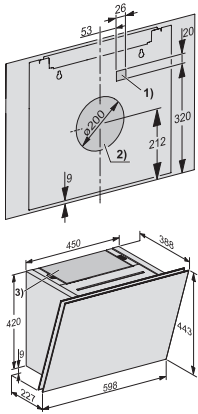

DAH 2660 Escala

Wanddampkap

met Con@ctivity en slimme touchbediening voor een comfortabele bediening

DAH2660 Installation drawings