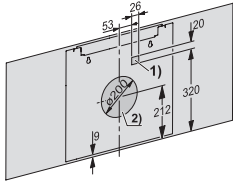

#### Bij te bestellen accessoires

Actieve koolstoffilter

Nein

DAH 2960 Escala

Wanddampkap

met Con@ctivity en slimme touchbediening voor een comfortabele bediening

DAH2960 Installation drawings