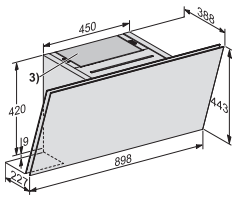

#### Bij te bestellen accessoires

Actieve koolstoffilter

Nein

DAH 2960 Escala

Wanddampkap

met Con@ctivity en slimme touchbediening voor een comfortabele bediening

DAH2960 Installation drawings