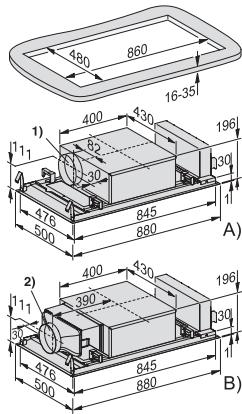

DAC 4940 Stella Ambient

Plafonddampkap

compact en krachtig in 880 mm breedte inclusief afstandsbediening DARC 7

EAN: 4002516804970 / Materiaalnummer: 12564370 /

Oud Materiaalnummer: 28C4940SBNE

Breedte van kap in mm	880
Totale hoogte dampkap luchtafvoersysteem en externe ventilator max. in mm	196
Hoogte van kap in mm	196
Totale hoogte dampkap circulatiesysteem min. in mm	196
Diepte van kap in mm	500
Totale hoogte dampkap circulatiesysteem max. in mm	196
Minimale afstand boven elektrische kookplaten in mm	450
Nettogewicht in kg	17,7
Lengte van de aansluitkabel in m	1,4
Geaarde stekker	•
Minimale afstand boven gaskookplaten (max. 12,6 kW totaal vermogen, brander ≤ 4,5 kW) in mm	650
Totale aansluitwaarde in kW	0,19
Spanning in V	230
Zekering in A	10
Aantal fasen	1
Frequentie in Hz	50
Montage-instructies	
Aansluitstuk luchtafvoer zijkant	•
Diameter aansluitstuk luchtafvoer in mm	150
Bijbehorende accessoires	
Reductie van Ø 150 naar 125 mm	•
Afstandsbediening	•
Terugslagklep	•
Bij te bestellen accessoires	
Actieve koolstoffilter	Nein

DAC 4940 Stella Ambient

Plafonddampkap

compact en krachtig in 880 mm breedte inclusief afstandsbediening DARC 7

DAC2940, DAC4940, DAC4943 EXTA Installation drawings