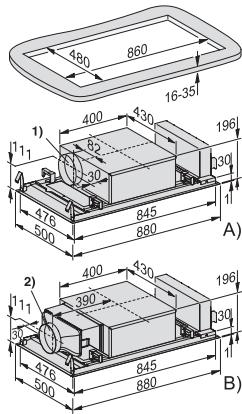

DAC 4940 Stella Ambient

Plafonddampkap

compact en krachtig in 880 mm breedte inclusief afstandsbediening DARC 7

EAN: 4002516804871 / Materiaalnummer: 12564350 /
Oud Materiaalnummer: 28C4940HBNE

Breedte van kap in mm	880
Totale hoogte dampkap luchtafvoersysteem en externe ventilator max. in mm	196
Hoogte van kap in mm	196
Totale hoogte dampkap circulatiesysteem min. in mm	196
Diepte van kap in mm	500
Totale hoogte dampkap circulatiesysteem max. in mm	196
Minimale afstand boven elektrische kookplaten in mm	450
Nettogewicht in kg	17,7
Lengte van de aansluitkabel in m	1,4
Gearde stekker	•
Minimale afstand boven gaskookplaten (max. 12,6 kW totaal vermogen, brander ≤ 4,5 kW) in mm	650
Totale aansluitwaarde in kW	0,19
Spanning in V	230
Zekering in A	10
Aantal fasen	1
Frequentie in Hz	50
Montage-instructies	
Aansluitstuk luchtafvoer zijkant	•
Diameter aansluitstuk luchtafvoer in mm	150
Bijbehorende accessoires	
Reductie van Ø 150 naar 125 mm	•
Afstandsbediening	•
Terugslagklep	•
Bij te bestellen accessoires	
Actieve koolstoffilter	Nein

DAC 4940 Stella Ambient

Plafonddampkap

compact en krachtig in 880 mm breedte inclusief afstandsbediening DARC 7

DAC2940, DAC4940, DAC4943 EXTA Installation drawings