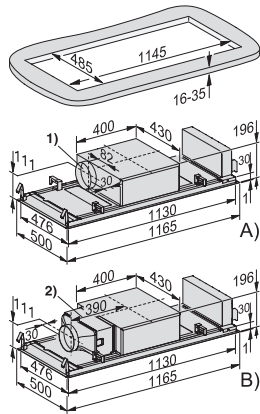

DAC 4240 Stella Ambient

Plafonddampkap

compact en krachtig in 1165 mm breedte inclusief afstandsbediening DARC 7

DAC2240, DAC4240 Installation drawings