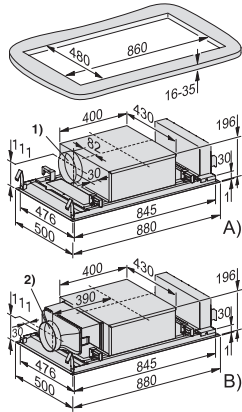

Totale aansluitwaarde in kW 0,17

Spanning in V 230

Zekering in A 10

Aantal fasen 1

Frequentie in Hz 50

Montage-instructies

Aansluitstuk luchtafvoer zijkant •

Diameter aansluitstuk luchtafvoer in mm 150

Bijbehorende accessoires

Reductie van \varnothing 150 naar 125 mm •

Afstandsbediening •

Terugslagklep •

Bij te bestellen accessoires

Actieve koolstoffilter Nein

DAC 2940 Stella
Plafonddampkap
in compact design in 880 mm breedte inclusief afstandsbediening DARC 7