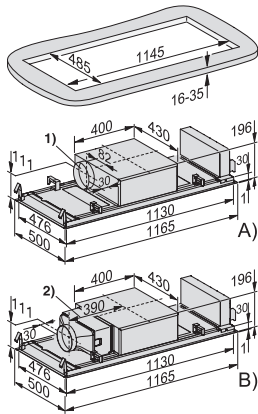

Totale aansluitwaarde in kW 0,17

Spanning in V 230

Zekering in A 10

Aantal fasen 1

Frequentie in Hz 50

Montage-instructies

Aansluitstuk luchtafvoer zijkant •

Diameter aansluitstuk luchtafvoer in mm 150

Bijbehorende accessoires

Reductie van \varnothing 150 naar 125 mm •

Afstandsbediening •

Terugslagklep •

Bij te bestellen accessoires

Actieve koolstoffilter Nein

DAC 2240 Stella
Plafonddampkap
in compact design in 1165 mm breedte inclusief afstandsbediening DARC 7