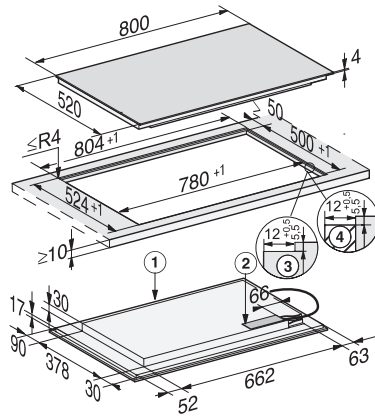

#### Bijbehorende accessoires

Aansluitkabel

Ja

KM 7576 FL 125 Gala Ed  
Losse inductiekookplaat  
Met 3 PowerFlex-kookgedeeltes en MattFinish

KM7575FL, KM7576FL onset (installation drawing)

KM7575FL, KM7576FL flush (installation drawing)