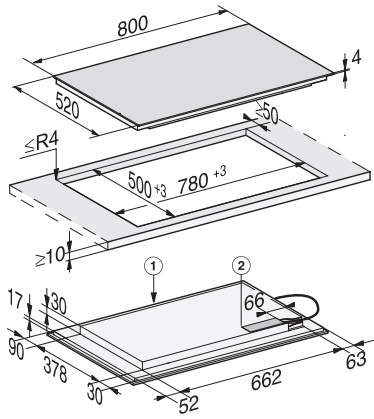

KM 7576 FL 125 Gala Ed
Losse inductiekookplaat
Met 3 PowerFlex-kookgedeeltes en MattFinish

KM7575FL, KM7576FL onset (installation drawing)