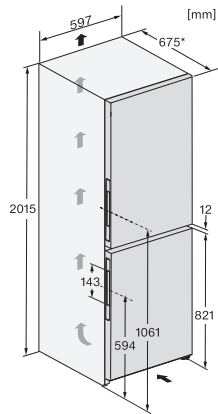

KFN 4898 A-10 D

Vrijstaande koel-diepvriescombinatie

voor friste en comfort dankzij PerfectFresh Active en Freeze&Cool.

KFN4898AD bs, KFN4898CD bs, installation sketch (footnote*) (installation drawings)