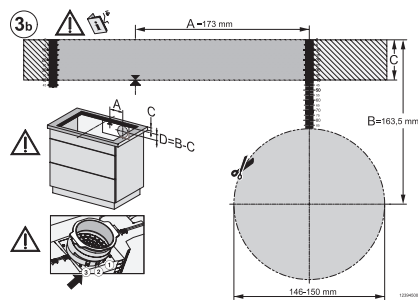

Inbouwhoogte inclusief aansluitkast in mm	238
Interne afmetingen uitsparing buiten in mm (breedte) bij vlakke inbouw	780
Interne afmetingen uitsparing buiten in mm (diepte) bij vlakke inbouw	500
Gewicht in kg	20
Externe afmetingen uitsparing buiten in mm (breedte) bij vlakke inbouw	804
Externe afmetingen uitsparing buiten in mm (diepte) bij vlakke inbouw	524
Totale aansluitwaarde in kW	7,50
Spanning in V	230
Frequentie in Hz	50-60
Lengte van de aansluitkabel in m	1,6
Bijbehorende accessoires	
Aansluitkabel	Ja
Actief koolstoffilter voor luchtcirculatie	•
Plug&Play-adapter	•

KMDA7676FL-U, KMDA7876FL-U – flush installation, drilling template, Installation depth 21 cm, Installation drawing

KMDA7676FL, KMDA7876FL – Side view lying on top – Installation drawing

KMDA7676FL-U, KMDA7876FL-U – surface installation, drilling template, Installation drawing