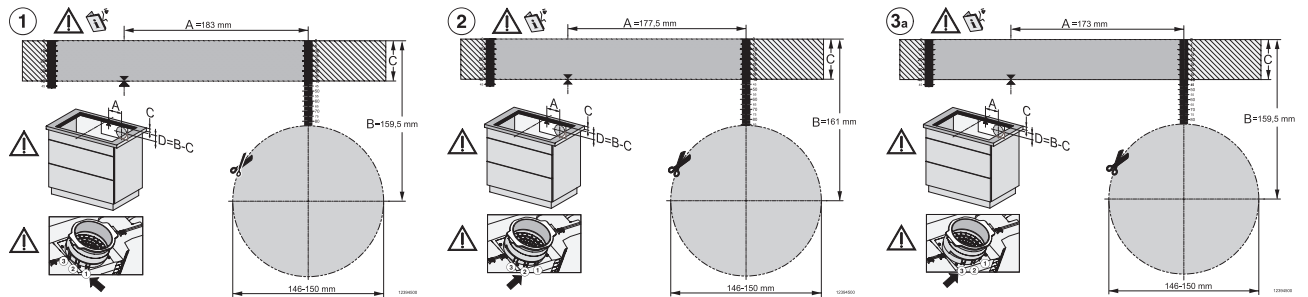

KMDA 7876 FL-U 125 Gala Ed

Inductiekookplaat met geïntegreerde dampafvoer

en MattFinish met 2 extra grote PowerFlex XL-kookzones voor luchtcirculatie