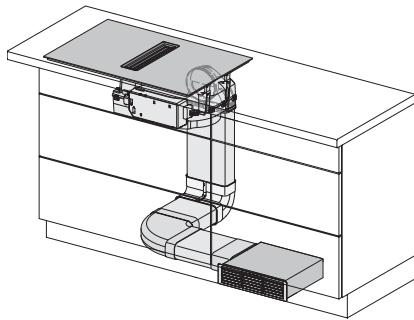

KMDA7676FL, KMDA7876FL – Installation variant
6 Circulating air – drawing

KMDA7676FL/FR, KMDA7876FL/FR, Air circulation
(Installation drawing)