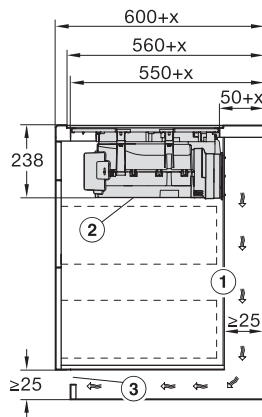

Inbouwhoogte inclusief aansluitkast in mm	238
Interne afmetingen uitsparing buiten in mm (breedte) bij vlakke inbouw	780
Interne afmetingen uitsparing buiten in mm (diepte) bij vlakke inbouw	500
Gewicht in kg	20
Externe afmetingen uitsparing buiten in mm (breedte) bij vlakke inbouw	804
Externe afmetingen uitsparing buiten in mm (diepte) bij vlakke inbouw	524
Totale aansluitwaarde in kW	7,50
Spanning in V	230
Frequentie in Hz	50-60
Lengte van de aansluitkabel in m	1,6
Bijbehorende accessoires	
Aansluitkabel	Ja
Actief koolstoffilter voor luchtcirculatie	•
Plug&Play-adapter	•

KMDA7676FL, KMDA7876FL – Installation drawing

KMDA7676FL-U, KMDA7876FL-U – surface installation, 21 cm, drilling template, Installation drawing

KMDA7676FL, KMDA7876FL – flush – Installation drawing

KMDA7676FL, KMDA7876FL – Side view lying on top+X – Installation drawing

KMDA7676FL, KMDA7876FL – Side view flush – Installation drawing

KMDA 7876 FL-U 125 Gala Ed

Inductiekookplaat met geïntegreerde dampafvoer

en MattFinish met 2 extra grote PowerFlex XL-kookzones voor luchtcirculatie

KMDA7676FL, KMDA7876FL – Side view lying on top, Plug&Play – Installation drawing

KMDA7676FL, KMDA7876FL – Side view lying on top+X, Plug&Play – Installation drawing

KMDA7676FL, KMDA7876FL – Side view flush, Plug&Play – Installation drawing