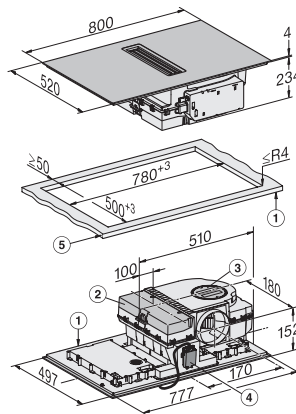

### Technische gegevens

Afmetingen in mm (breedte)	800
Afmetingen in mm (hoogte)	238
Afmetingen in mm (diepte)	520
Afmetingen uitsparing in mm (breedte) bij aansluitende inbouw	780 mm
Afmetingen uitsparing in mm (diepte) bij aansluitende inbouw	500 mm
Inbouwhoogte inclusief aansluitkast in mm	238
Interne afmetingen uitsparing buiten in mm (breedte) bij vlakke inbouw	780
Interne afmetingen uitsparing buiten in mm (diepte) bij vlakke inbouw	500
Gewicht in kg	20
Externe afmetingen uitsparing buiten in mm (breedte) bij vlakke inbouw	804
Externe afmetingen uitsparing buiten in mm (diepte) bij vlakke inbouw	524
Totale aansluitwaarde in kW	7,50
Spanning in V	230
Frequentie in Hz	50-60
Lengte van de aansluitkabel in m	2
<b>Bijbehorende accessoires</b>	
Aansluitkabel	Ja
Actief koolstoffilter voor luchtcirculatie	•
Plug&Play-adapter	•

## KMDA 7876 FL-U 125 Gala Ed

Inductiekookplaat met geïntegreerde dampafvoer

en MattFinish met 2 extra grote PowerFlex XL-kookzones voor luchtcirculatie

KMDA7676FL-U BlackPerfection, KMDA7876FL-U – flush installation, drilling template, Installation depth 23,8 cm

KMDA7676FL-U, KMDA7876FL-U – surface installation, drilling template, 23,8 cm, Installation drawing

KMDA7676FL-U, KMDA7876FL-U – surface installation, 24,8 cm, drilling template, Installation drawing

KMDA7676FL-U, KMDA7876FL-U – flush installation, drilling template, Installation depth 24,8 cm, Installation drawing