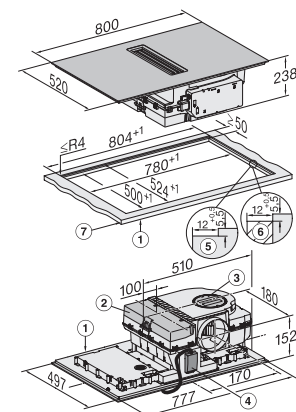

Inbouwhoogte inclusief aansluitkast in mm	238
Interne afmetingen uitsparing buiten in mm (breedte) bij vlakke inbouw	780
Interne afmetingen uitsparing buiten in mm (diepte) bij vlakke inbouw	500
Gewicht in kg	20
Externe afmetingen uitsparing buiten in mm (breedte) bij vlakke inbouw	804
Externe afmetingen uitsparing buiten in mm (diepte) bij vlakke inbouw	524
Totale aansluitwaarde in kW	7,50
Spanning in V	230
Frequentie in Hz	50-60
Lengte van de aansluitkabel in m	1,6
Bijbehorende accessoires	
Aansluitkabel	Ja
Actief koolstoffilter voor luchtcirculatie	•
Plug&Play-adapter	•

KMDA7676FL-U, KMDA7876FL-U – flush installation, drilling template, Installation depth 21 cm, Installation drawing

KMDA7676FL, KMDA7876FL – Side view lying on top – Installation drawing

KMDA7676FL-U, KMDA7876FL-U – surface installation, drilling template, Installation drawing

KMDA7676FL, KMDA7876FL – Installation drawing

KMDA7676FL-U, KMDA7876FL-U – surface installation, 21 cm, drilling template, Installation drawing

KMDA7676FL, KMDA7876FL – flush – Installation drawing

KMDA7676FL, KMDA7876FL – Side view lying on top+X – Installation drawing