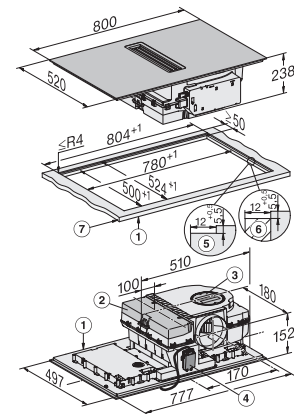

### Technische gegevens

Afmetingen in mm (breedte)	800
Afmetingen in mm (hoogte)	238
Afmetingen in mm (diepte)	520
Afmetingen uitsparing in mm (breedte) bij aansluitende inbouw	780 mm
Afmetingen uitsparing in mm (diepte) bij aansluitende inbouw	500 mm
Inbouwhoogte inclusief aansluitkast in mm	238
Interne afmetingen uitsparing buiten in mm (breedte) bij vlakke inbouw	780
Interne afmetingen uitsparing buiten in mm (diepte) bij vlakke inbouw	500
Gewicht in kg	20
Externe afmetingen uitsparing buiten in mm (breedte) bij vlakke inbouw	804
Externe afmetingen uitsparing buiten in mm (diepte) bij vlakke inbouw	524
Totale aansluitwaarde in kW	7,50
Spanning in V	230
Frequentie in Hz	50-60
Lengte van de aansluitkabel in m	2
<b>Bijbehorende accessoires</b>	
Aansluitkabel	Ja
Actief koolstoffilter voor luchtcirculatie	•
Plug&Play-adapter	•

## KMDA 7876 FL-U 125 Gala Ed

Inductiekookplaat met geïntegreerde dampafvoer

en MattFinish met 2 extra grote PowerFlex XL-kookzones voor luchtcirculatie

KMDA7676FL-U BlackPerfection, KMDA7876FL-U – flush installation, drilling template, Installation depth 23,8 cm

KMDA7676FL-U, KMDA7876FL-U – surface installation, drilling template, 23,8 cm, Installation drawing

KMDA7676FL-U, KMDA7876FL-U – surface installation, 24,8 cm, drilling template, Installation drawing

KMDA7676FL-U, KMDA7876FL-U – flush installation, drilling template, Installation depth 24,8 cm, Installation drawing