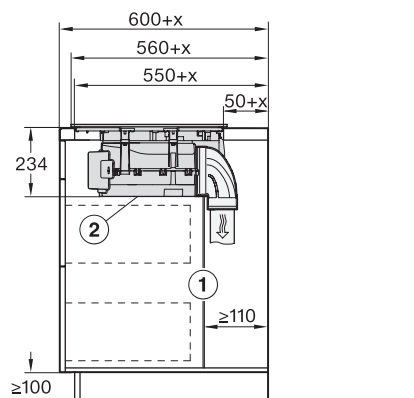

Inbouwhoogte inclusief aansluitkast in mm	238
Interne afmetingen uitsparing buiten in mm (breedte) bij vlakke inbouw	780
Interne afmetingen uitsparing buiten in mm (diepte) bij vlakke inbouw	500
Gewicht in kg	20
Externe afmetingen uitsparing buiten in mm (breedte) bij vlakke inbouw	804
Externe afmetingen uitsparing buiten in mm (diepte) bij vlakke inbouw	524
Totale aansluitwaarde in kW	7,50
Spanning in V	230
Frequentie in Hz	50-60
Lengte van de aansluitkabel in m	1,6
Bijbehorende accessoires	
Aansluitkabel	Ja
Actief koolstoffilter voor luchtcirculatie	•
Plug&Play-adapter	•

KMDA7676FL-U, KMDA7876FL-U – flush installation, drilling template, Installation depth 21 cm, Installation drawing

KMDA7676FL, KMDA7876FL – Side view lying on top – Installation drawing

KMDA7676FL-U, KMDA7876FL-U – surface installation, drilling template, Installation drawing

KMDA7676FL, KMDA7876FL – Installation drawing

KMDA7676FL-U, KMDA7876FL-U – surface installation, 21 cm, drilling template, Installation drawing

KMDA7676FL, KMDA7876FL – flush – Installation drawing

KMDA7676FL, KMDA7876FL – Side view lying on top+X – Installation drawing