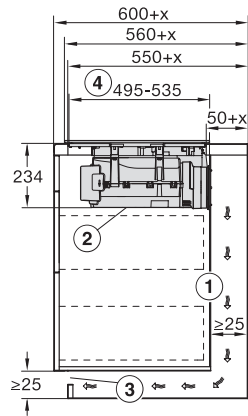

### Technische gegevens

Afmetingen in mm (breedte)	800
Afmetingen in mm (hoogte)	238
Afmetingen in mm (diepte)	520
Afmetingen uitsparing in mm (breedte) bij aansluitende inbouw	780 mm
Afmetingen uitsparing in mm (diepte) bij aansluitende inbouw	500 mm
Inbouwhoogte inclusief aansluitkast in mm	238
Interne afmetingen uitsparing buiten in mm (breedte) bij vlakke inbouw	780
Interne afmetingen uitsparing buiten in mm (diepte) bij vlakke inbouw	500
Gewicht in kg	20
Externe afmetingen uitsparing buiten in mm (breedte) bij vlakke inbouw	804
Externe afmetingen uitsparing buiten in mm (diepte) bij vlakke inbouw	524
Totale aansluitwaarde in kW	7,50
Spanning in V	230
Frequentie in Hz	50-60
Lengte van de aansluitkabel in m	2
<b>Bijbehorende accessoires</b>	
Aansluitkabel	Ja
Actief koolstoffilter voor luchtcirculatie	•
Plug&Play-adapter	•

KMDA7676FL, KMDA7876FL – Installation drawing

KMDA7676FL, KMDA7876FL – flush – Installation drawing

KMDA7676FL, KMDA7876FL – Side view lying on top – Installation drawing

KMDA7676FL, KMDA7876FL – Side view lying on top+X – Installation drawing

KMDA7676FL, KMDA7876FL – Side view flush – Installation drawing

KMDA7676FL, KMDA7876FL – Side view lying on top+X, Plug&Play – Installation drawing

KMDA7676FL, KMDA7876FL – Side view flush, Plug&Play – Installation drawing

KMDA7676FL, KMDA7876FL – Side view flush+X, Plug&Play – Installation drawing