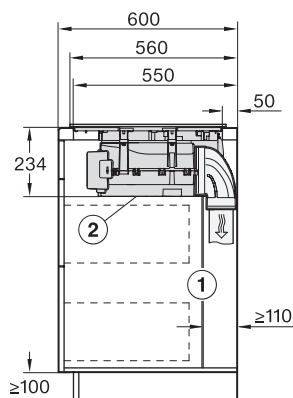

Inbouwhoogte inclusief aansluitkast in mm	238
Interne afmetingen uitsparing buiten in mm (breedte) bij vlakke inbouw	780
Interne afmetingen uitsparing buiten in mm (diepte) bij vlakke inbouw	500
Gewicht in kg	20
Externe afmetingen uitsparing buiten in mm (breedte) bij vlakke inbouw	804
Externe afmetingen uitsparing buiten in mm (diepte) bij vlakke inbouw	524
Totale aansluitwaarde in kW	7,50
Spanning in V	230
Frequentie in Hz	50-60
Lengte van de aansluitkabel in m	1,6
Bijbehorende accessoires	
Aansluitkabel	Ja
Actief koolstoffilter voor luchtcirculatie	•
Plug&Play-adapter	•

KMDA 7876 FL-U 125 Gala Ed

Inductiekookplaat met geïntegreerde dampafvoer

en MattFinish met 2 extra grote PowerFlex XL-kookzones voor luchtcirculatie

KMDA7676FL-U BlackPerfection, KMDA7876FL-U – flush installation, drilling template, Installation depth 20 cm

KMDA7676FL-U, KMDA7876FL-U – flush installation, drilling template, Installation depth 21 cm, Installation drawing

KMDA7676FL, KMDA7876FL – Side view lying on top – Installation drawing

KMDA7676FL-U, KMDA7876FL-U – surface installation, drilling template, Installation drawing