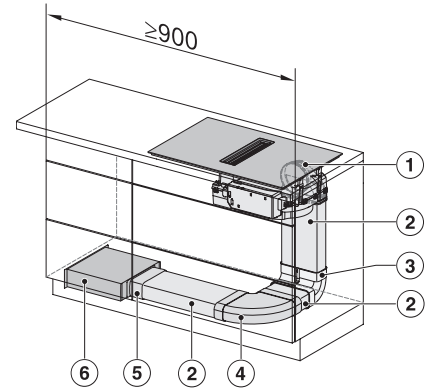

KMDA7676FL, KMDA7876FL – Installation variant
14 Circulating air – drawing