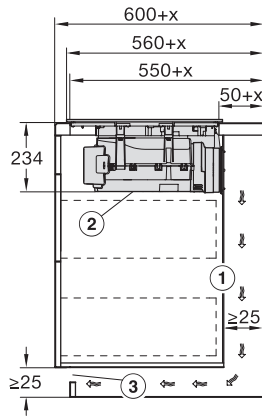

Inbouwhoogte inclusief aansluitkast in mm	238
Interne afmetingen uitsparing buiten in mm (breedte) bij vlakke inbouw	780
Interne afmetingen uitsparing buiten in mm (diepte) bij vlakke inbouw	500
Gewicht in kg	20
Externe afmetingen uitsparing buiten in mm (breedte) bij vlakke inbouw	804
Externe afmetingen uitsparing buiten in mm (diepte) bij vlakke inbouw	524
Totale aansluitwaarde in kW	7,50
Spanning in V	230
Frequentie in Hz	50-60
Lengte van de aansluitkabel in m	1,6
Bijbehorende accessoires	
Aansluitkabel	Ja
Actief koolstoffilter voor luchtcirculatie	•
Plug&Play-adapter	•

KMDA7676FL, KMDA7876FL – Installation drawing

KMDA7676FL-U, KMDA7876FL-U – surface installation, 21 cm, drilling template, Installation drawing

KMDA7676FL, KMDA7876FL – flush – Installation drawing

KMDA7676FL, KMDA7876FL – Side view lying on top+X – Installation drawing

KMDA7676FL, KMDA7876FL – Side view flush – Installation drawing

KMDA 7876 FL-U 125 Gala Ed

Inductiekookplaat met geïntegreerde dampafvoer

en MattFinish met 2 extra grote PowerFlex XL-kookzones voor luchtcirculatie

KMDA7676FL, KMDA7876FL – Side view lying on top, Plug&Play – Installation drawing

KMDA7676FL, KMDA7876FL – Side view lying on top+X, Plug&Play – Installation drawing

KMDA7676FL, KMDA7876FL – Side view flush, Plug&Play – Installation drawing