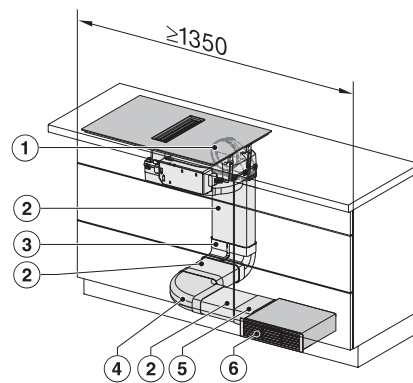

KMDA7676FL, KMDA7876FL – Installation variant 1 Basis-drawing

KMDA7676FL, KMDA7876FL – Installation variant 4 Circulating air – drawing