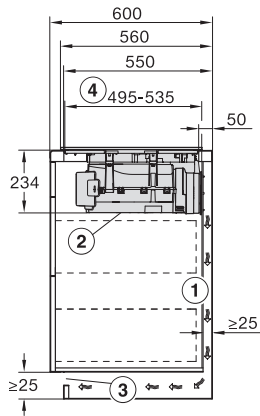

KMDA 7876 FL-U 125 Gala Ed

Inductiekookplaat met geïntegreerde dampafvoer

en MattFinish met 2 extra grote PowerFlex XL-kookzones voor luchtcirculatie

KMDA7676FL, KMDA7876FL – Side view lying on top, Plug&Play – Installation drawing