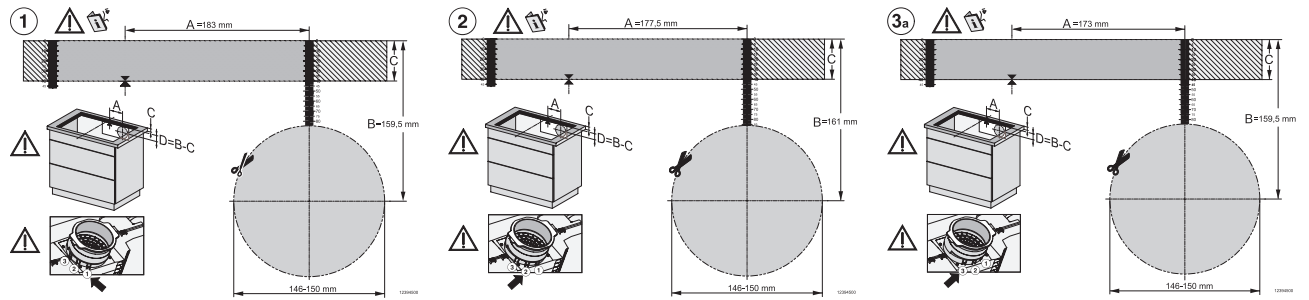

KMDA 7876 FL-U 125 Gala Ed

Inductiekookplaat met geïntegreerde dampafvoer

en MattFinish met 2 extra grote PowerFlex XL-kookzones voor luchtcirculatie