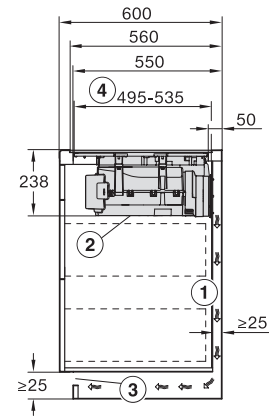

### Technische gegevens

Afmetingen in mm (breedte)	800
Afmetingen in mm (hoogte)	238
Afmetingen in mm (diepte)	520
Afmetingen uitsparing in mm (breedte) bij aansluitende inbouw	780 mm
Afmetingen uitsparing in mm (diepte) bij aansluitende inbouw	500 mm
Inbouwhoogte inclusief aansluitkast in mm	238
Interne afmetingen uitsparing buiten in mm (breedte) bij vlakke inbouw	780
Interne afmetingen uitsparing buiten in mm (diepte) bij vlakke inbouw	500
Gewicht in kg	20
Externe afmetingen uitsparing buiten in mm (breedte) bij vlakke inbouw	804
Externe afmetingen uitsparing buiten in mm (diepte) bij vlakke inbouw	524
Totale aansluitwaarde in kW	7,50
Spanning in V	230
Frequentie in Hz	50-60
Lengte van de aansluitkabel in m	2
<b>Bijbehorende accessoires</b>	
Aansluitkabel	Ja
Actief koolstoffilter voor luchtcirculatie	•
Plug&Play-adapter	•

KMDA7676FL-U, KMDA7876FL-U – surface installation, drilling template, 23,8 cm, Installation drawing

KMDA7676FL-U, KMDA7876FL-U – surface installation, 24,8 cm, drilling template, Installation drawing

KMDA7676FL-U, KMDA7876FL-U – flush installation, drilling template, Installation depth 24,8 cm, Installation drawing

## KMDA 7876 FL-U 125 Gala Ed

Inductiekookplaat met geïntegreerde dampafvoer

en MattFinish met 2 extra grote PowerFlex XL-kookzones voor luchtcirculatie

KMDA7676FL, KMDA7876FL – Side view lying on top, Plug&Play – Installation drawing

KMDA7676FL, KMDA7876FL – Side view lying on top+X, Plug&Play – Installation drawing

KMDA7676FL, KMDA7876FL – Side view flush, Plug&Play – Installation drawing

KMDA7676FL, KMDA7876FL – Side view flush+X, Plug&Play – Installation drawing