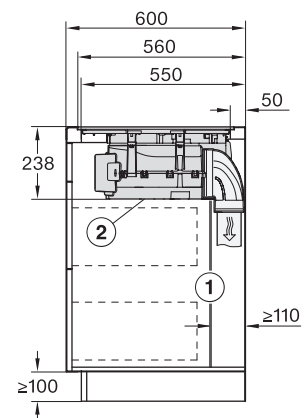

### Technische gegevens

Afmetingen in mm (breedte)	800
Afmetingen in mm (hoogte)	238
Afmetingen in mm (diepte)	520
Afmetingen uitsparing in mm (breedte) bij aansluitende inbouw	780 mm
Afmetingen uitsparing in mm (diepte) bij aansluitende inbouw	500 mm
Inbouwhoogte inclusief aansluitkast in mm	238
Interne afmetingen uitsparing buiten in mm (breedte) bij vlakke inbouw	780
Interne afmetingen uitsparing buiten in mm (diepte) bij vlakke inbouw	500
Gewicht in kg	20
Externe afmetingen uitsparing buiten in mm (breedte) bij vlakke inbouw	804
Externe afmetingen uitsparing buiten in mm (diepte) bij vlakke inbouw	524
Totale aansluitwaarde in kW	7,50
Spanning in V	230
Frequentie in Hz	50-60
Lengte van de aansluitkabel in m	2
<b>Bijbehorende accessoires</b>	
Aansluitkabel	Ja
Actief koolstoffilter voor luchtcirculatie	•
Plug&Play-adapter	•

KMDA7676FL-U, KMDA7876FL-U – surface installation, drilling template, 23,8 cm, Installation drawing

KMDA7676FL-U, KMDA7876FL-U – surface installation, 24,8 cm, drilling template, Installation drawing

KMDA7676FL-U, KMDA7876FL-U – flush installation, drilling template, Installation depth 24,8 cm, Installation drawing

KMDA7676FL, KMDA7876FL – Installation drawing

KMDA7676FL, KMDA7876FL – flush – Installation drawing

KMDA7676FL, KMDA7876FL – Side view lying on top – Installation drawing

KMDA7676FL, KMDA7876FL – Side view lying on top+X – Installation drawing