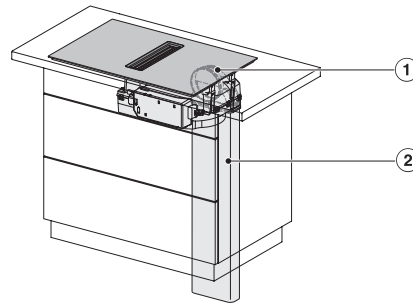

## KMDA 7876 FL-U 125 Gala Ed

Inductiekookplaat met geïntegreerde dampafvoer

en MattFinish met 2 extra grote PowerFlex XL-kookzones voor luchtcirculatie

KMDA7676FL, KMDA7876FL – Side view lying on top, Plug&Play – Installation drawing

KMDA7676FL, KMDA7876FL – Side view lying on top+X, Plug&Play – Installation drawing

KMDA7676FL, KMDA7876FL – Side view flush, Plug&Play – Installation drawing

KMDA7676FL, KMDA7876FL – Side view flush+X, Plug&Play – Installation drawing