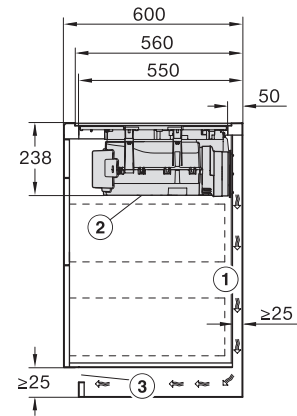

Inbouwhoogte inclusief aansluitkast in mm	238
Interne afmetingen uitsparing buiten in mm (breedte) bij vlakke inbouw	780
Interne afmetingen uitsparing buiten in mm (diepte) bij vlakke inbouw	500
Gewicht in kg	20
Externe afmetingen uitsparing buiten in mm (breedte) bij vlakke inbouw	804
Externe afmetingen uitsparing buiten in mm (diepte) bij vlakke inbouw	524
Totale aansluitwaarde in kW	7,50
Spanning in V	230
Frequentie in Hz	50-60
Lengte van de aansluitkabel in m	1,6
Bijbehorende accessoires	
Aansluitkabel	Ja
Actief koolstoffilter voor luchtcirculatie	•
Plug&Play-adapter	•

KMDA7676FL, KMDA7876FL – Installation drawing

KMDA7676FL-U, KMDA7876FL-U – surface installation, 21 cm, drilling template, Installation drawing

KMDA7676FL, KMDA7876FL – flush – Installation drawing

KMDA7676FL, KMDA7876FL – Side view lying on top+X – Installation drawing

KMDA7676FL, KMDA7876FL – Side view flush – Installation drawing

KMDA 7876 FL-U 125 Gala Ed

Inductiekookplaat met geïntegreerde dampafvoer

en MattFinish met 2 extra grote PowerFlex XL-kookzones voor luchtcirculatie

KMDA7676FL, KMDA7876FL – Side view lying on top, Plug&Play – Installation drawing

KMDA7676FL, KMDA7876FL – Side view lying on top+X, Plug&Play – Installation drawing

KMDA7676FL, KMDA7876FL – Side view flush, Plug&Play – Installation drawing