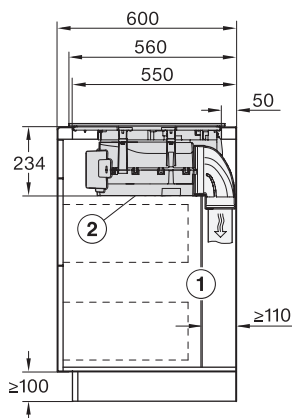

### Technische gegevens

Afmetingen in mm (breedte)	800
Afmetingen in mm (hoogte)	238
Afmetingen in mm (diepte)	520
Afmetingen uitsparing in mm (breedte) bij aansluitende inbouw	780 mm
Afmetingen uitsparing in mm (diepte) bij aansluitende inbouw	500 mm
Inbouwhoogte inclusief aansluitkast in mm	238
Interne afmetingen uitsparing buiten in mm (breedte) bij vlakke inbouw	780
Interne afmetingen uitsparing buiten in mm (diepte) bij vlakke inbouw	500
Gewicht in kg	20
Externe afmetingen uitsparing buiten in mm (breedte) bij vlakke inbouw	804
Externe afmetingen uitsparing buiten in mm (diepte) bij vlakke inbouw	524
Totale aansluitwaarde in kW	7,50
Spanning in V	230
Frequentie in Hz	50-60
Lengte van de aansluitkabel in m	2
<b>Bijbehorende accessoires</b>	
Aansluitkabel	Ja
Actief koolstoffilter voor luchtcirculatie	•
Plug&Play-adapter	•

KMDA7676FL-U, KMDA7876FL-U – surface installation, drilling template, 23,8 cm, Installation drawing

KMDA7676FL-U, KMDA7876FL-U – surface installation, 24,8 cm, drilling template, Installation drawing

KMDA7676FL-U, KMDA7876FL-U – flush installation, drilling template, Installation depth 24,8 cm, Installation drawing

KMDA7676FL, KMDA7876FL – Installation drawing

KMDA7676FL, KMDA7876FL – flush – Installation drawing

KMDA7676FL, KMDA7876FL – Side view lying on top – Installation drawing

KMDA7676FL, KMDA7876FL – Side view lying on top+X – Installation drawing