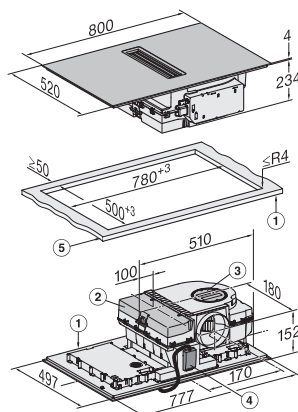

Inbouwhoogte inclusief aansluitkast in mm	238
Interne afmetingen uitsparing buiten in mm (breedte) bij vlakke inbouw	780
Interne afmetingen uitsparing buiten in mm (diepte) bij vlakke inbouw	500
Gewicht in kg	20
Externe afmetingen uitsparing buiten in mm (breedte) bij vlakke inbouw	804
Externe afmetingen uitsparing buiten in mm (diepte) bij vlakke inbouw	524
Totale aansluitwaarde in kW	7,50
Spanning in V	230
Frequentie in Hz	50-60
Lengte van de aansluitkabel in m	1,6
Bijbehorende accessoires	
Aansluitkabel	Ja
Actief koolstoffilter voor luchtcirculatie	•
Plug&Play-adapter	•

KMDA 7876 FL-U 125 Gala Ed

Inductiekookplaat met geïntegreerde dampafvoer

en MattFinish met 2 extra grote PowerFlex XL-kookzones voor luchtcirculatie

KMDA7676FL-U BlackPerfection, KMDA7876FL-U – flush installation, drilling template, Installation depth 20 cm

KMDA7676FL-U, KMDA7876FL-U – flush installation, drilling template, Installation depth 21 cm, Installation drawing

KMDA7676FL, KMDA7876FL – Side view lying on top – Installation drawing

KMDA7676FL-U, KMDA7876FL-U – surface installation, drilling template, Installation drawing