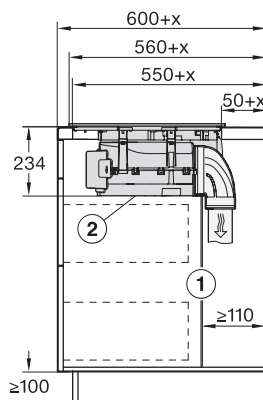

### Technische gegevens

Afmetingen in mm (breedte)	800
Afmetingen in mm (hoogte)	238
Afmetingen in mm (diepte)	520
Afmetingen uitsparing in mm (breedte) bij aansluitende inbouw	780 mm
Afmetingen uitsparing in mm (diepte) bij aansluitende inbouw	500 mm
Inbouwhoogte inclusief aansluitkast in mm	238
Interne afmetingen uitsparing buiten in mm (breedte) bij vlakke inbouw	780
Interne afmetingen uitsparing buiten in mm (diepte) bij vlakke inbouw	500
Gewicht in kg	20
Externe afmetingen uitsparing buiten in mm (breedte) bij vlakke inbouw	804
Externe afmetingen uitsparing buiten in mm (diepte) bij vlakke inbouw	524
Totale aansluitwaarde in kW	7,50
Spanning in V	230
Frequentie in Hz	50-60
Lengte van de aansluitkabel in m	2
<b>Bijbehorende accessoires</b>	
Aansluitkabel	Ja
Actief koolstoffilter voor luchtcirculatie	•
Plug&Play-adapter	•

KMDA7676FL-U, KMDA7876FL-U – surface installation, drilling template, 23,8 cm, Installation drawing

KMDA7676FL-U, KMDA7876FL-U – surface installation, 24,8 cm, drilling template, Installation drawing

KMDA7676FL-U, KMDA7876FL-U – flush installation, drilling template, Installation depth 24,8 cm, Installation drawing

KMDA7676FL, KMDA7876FL – Installation drawing

KMDA7676FL, KMDA7876FL – flush – Installation drawing

KMDA7676FL, KMDA7876FL – Side view lying on top – Installation drawing

KMDA7676FL, KMDA7876FL – Side view lying on top+X – Installation drawing