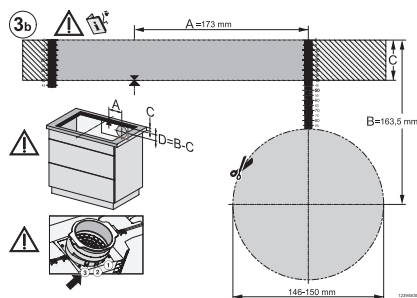

### Technische gegevens

Afmetingen in mm (breedte)	800
Afmetingen in mm (hoogte)	238
Afmetingen in mm (diepte)	520
Afmetingen uitsparing in mm (breedte) bij aansluitende inbouw	780 mm
Afmetingen uitsparing in mm (diepte) bij aansluitende inbouw	500 mm
Inbouwhoogte inclusief aansluitkast in mm	238
Interne afmetingen uitsparing buiten in mm (breedte) bij vlakke inbouw	780
Interne afmetingen uitsparing buiten in mm (diepte) bij vlakke inbouw	500
Gewicht in kg	20
Externe afmetingen uitsparing buiten in mm (breedte) bij vlakke inbouw	804
Externe afmetingen uitsparing buiten in mm (diepte) bij vlakke inbouw	524
Totale aansluitwaarde in kW	7,50
Spanning in V	230
Frequentie in Hz	50-60
Lengte van de aansluitkabel in m	2
<b>Bijbehorende accessoires</b>	
Aansluitkabel	Ja
Actief koolstoffilter voor luchtcirculatie	•
Plug&Play-adapter	•

## KMDA 7876 FL-U 125 Gala Ed

Inductiekookplaat met geïntegreerde dampafvoer

en MattFinish met 2 extra grote PowerFlex XL-kookzones voor luchtcirculatie

KMDA7676FL-U BlackPerfection, KMDA7876FL-U – flush installation, drilling template, Installation depth 23,8 cm

KMDA7676FL-U, KMDA7876FL-U – surface installation, drilling template, 23,8 cm, Installation drawing

KMDA7676FL-U, KMDA7876FL-U – surface installation, 24,8 cm, drilling template, Installation drawing

KMDA7676FL-U, KMDA7876FL-U – flush installation, drilling template, Installation depth 24,8 cm, Installation drawing