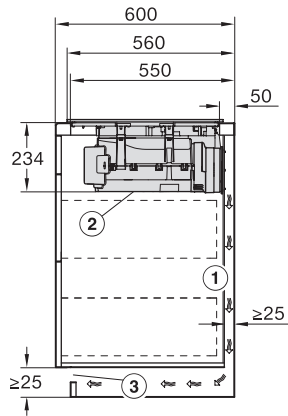

Inbouwhoogte inclusief aansluitkast in mm	238
Interne afmetingen uitsparing buiten in mm (breedte) bij vlakke inbouw	780
Interne afmetingen uitsparing buiten in mm (diepte) bij vlakke inbouw	500
Gewicht in kg	20
Externe afmetingen uitsparing buiten in mm (breedte) bij vlakke inbouw	804
Externe afmetingen uitsparing buiten in mm (diepte) bij vlakke inbouw	524
Totale aansluitwaarde in kW	7,50
Spanning in V	230
Frequentie in Hz	50-60
Lengte van de aansluitkabel in m	1,6
Bijbehorende accessoires	
Aansluitkabel	Ja
Actief koolstoffilter voor luchtcirculatie	•
Plug&Play-adapter	•

KMDA7676FL-U, KMDA7876FL-U – flush installation, drilling template, Installation depth 21 cm, Installation drawing

KMDA7676FL, KMDA7876FL – Side view lying on top – Installation drawing

KMDA7676FL-U, KMDA7876FL-U – surface installation, drilling template, Installation drawing

KMDA7676FL, KMDA7876FL – Installation drawing

KMDA7676FL-U, KMDA7876FL-U – surface installation, 21 cm, drilling template, Installation drawing

KMDA7676FL, KMDA7876FL – flush – Installation drawing

KMDA7676FL, KMDA7876FL – Side view lying on top+X – Installation drawing

KMDA7676FL, KMDA7876FL – Side view lying on top, Plug&Play – Installation drawing

KMDA7676FL, KMDA7876FL – Side view lying on top+X, Plug&Play – Installation drawing

KMDA7676FL, KMDA7876FL – Side view flush, Plug&Play – Installation drawing