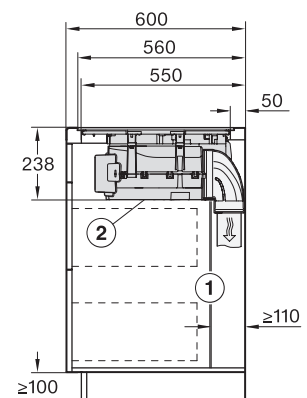

Inbouwhoogte inclusief aansluitkast in mm	238
Interne afmetingen uitsparing buiten in mm (breedte) bij vlakke inbouw	780
Interne afmetingen uitsparing buiten in mm (diepte) bij vlakke inbouw	500
Gewicht in kg	20
Externe afmetingen uitsparing buiten in mm (breedte) bij vlakke inbouw	804
Externe afmetingen uitsparing buiten in mm (diepte) bij vlakke inbouw	524
Totale aansluitwaarde in kW	7,50
Spanning in V	230
Frequentie in Hz	50-60
Lengte van de aansluitkabel in m	1,6
Bijbehorende accessoires	
Aansluitkabel	Ja
Actief koolstoffilter voor luchtcirculatie	•
Plug&Play-adapter	•

KMDA7676FL-U, KMDA7876FL-U – flush installation, drilling template, Installation depth 21 cm, Installation drawing

KMDA7676FL, KMDA7876FL – Side view lying on top – Installation drawing

KMDA7676FL-U, KMDA7876FL-U – surface installation, drilling template, Installation drawing

KMDA7676FL, KMDA7876FL – Installation drawing

KMDA7676FL-U, KMDA7876FL-U – surface installation, 21 cm, drilling template, Installation drawing

KMDA7676FL, KMDA7876FL – flush – Installation drawing

KMDA7676FL, KMDA7876FL – Side view lying on top+X – Installation drawing

KMDA7676FL, KMDA7876FL – Side view lying on top, Plug&Play – Installation drawing

KMDA7676FL, KMDA7876FL – Side view lying on top+X, Plug&Play – Installation drawing

KMDA7676FL, KMDA7876FL – Side view flush, Plug&Play – Installation drawing