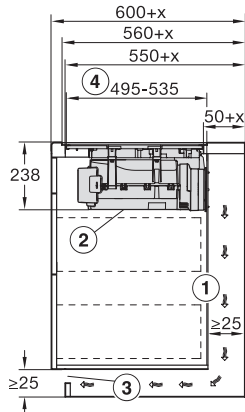

### Technische gegevens

Afmetingen in mm (breedte)	800
Afmetingen in mm (hoogte)	238
Afmetingen in mm (diepte)	520
Afmetingen uitsparing in mm (breedte) bij aansluitende inbouw	780 mm
Afmetingen uitsparing in mm (diepte) bij aansluitende inbouw	500 mm
Inbouwhoogte inclusief aansluitkast in mm	238
Interne afmetingen uitsparing buiten in mm (breedte) bij vlakke inbouw	780
Interne afmetingen uitsparing buiten in mm (diepte) bij vlakke inbouw	500
Gewicht in kg	20
Externe afmetingen uitsparing buiten in mm (breedte) bij vlakke inbouw	804
Externe afmetingen uitsparing buiten in mm (diepte) bij vlakke inbouw	524
Totale aansluitwaarde in kW	7,50
Spanning in V	230
Frequentie in Hz	50-60
Lengte van de aansluitkabel in m	2
<b>Bijbehorende accessoires</b>	
Aansluitkabel	Ja
Actief koolstoffilter voor luchtcirculatie	•
Plug&Play-adapter	•

## KMDA 7876 FL-U 125 Gala Ed

Inductiekookplaat met geïntegreerde dampafvoer

en MattFinish met 2 extra grote PowerFlex XL-kookzones voor luchtcirculatie

KMDA7676FL, KMDA7876FL – Side view lying on top, Plug&Play – Installation drawing

KMDA7676FL, KMDA7876FL – Side view lying on top+X, Plug&Play – Installation drawing

KMDA7676FL, KMDA7876FL – Side view flush, Plug&Play – Installation drawing

KMDA7676FL, KMDA7876FL – Side view flush+X, Plug&Play – Installation drawing