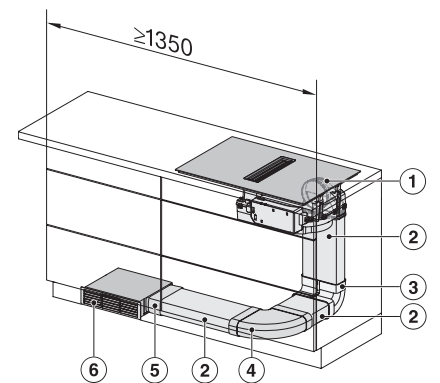

### Technische gegevens

Afmetingen in mm (breedte)	800
Afmetingen in mm (hoogte)	238
Afmetingen in mm (diepte)	520
Afmetingen uitsparing in mm (breedte) bij aansluitende inbouw	780 mm
Afmetingen uitsparing in mm (diepte) bij aansluitende inbouw	500 mm
Inbouwhoogte inclusief aansluitkast in mm	238
Interne afmetingen uitsparing buiten in mm (breedte) bij vlakke inbouw	780
Interne afmetingen uitsparing buiten in mm (diepte) bij vlakke inbouw	500
Gewicht in kg	20
Externe afmetingen uitsparing buiten in mm (breedte) bij vlakke inbouw	804
Externe afmetingen uitsparing buiten in mm (diepte) bij vlakke inbouw	524
Totale aansluitwaarde in kW	7,50
Spanning in V	230
Frequentie in Hz	50-60
Lengte van de aansluitkabel in m	2
<b>Bijbehorende accessoires</b>	
Aansluitkabel	Ja
Actief koolstoffilter voor luchtcirculatie	•
Plug&Play-adapter	•

KMDA7676FL, KMDA7876FL – Side view lying on top+X, Plug&Play – Installation drawing

KMDA7676FL, KMDA7876FL – Side view flush, Plug&Play – Installation drawing

KMDA7676FL, KMDA7876FL – Side view flush+X, Plug&Play – Installation drawing

KMDA7676FL, KMDA7876FL – Installation variant 1 Basis-drawing

KMDA7676FL, KMDA7876FL – Installation variant 2 Basis – drawing

KMDA7676FL, KMDA7876FL - Installation variant 3 Basis – drawing

KMDA7676FL, KMDA7876FL – Installation variant 4 Circulating air – drawing