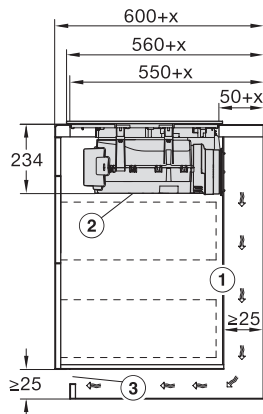

Afmetingen uitsparing in mm (breedte) bij aansluitende inbouw	780
Afmetingen uitsparing in mm (diepte) bij aansluitende inbouw	500
Inbouwhoogte inclusief aansluitkast in mm	238
Interne afmetingen uitsparing buiten in mm (breedte) bij vlakke inbouw	780
Interne afmetingen uitsparing buiten in mm (diepte) bij vlakke inbouw	500
Gewicht in kg	20
Externe afmetingen uitsparing buiten in mm (breedte) bij vlakke inbouw	804
Externe afmetingen uitsparing buiten in mm (diepte) bij vlakke inbouw	524
Totale aansluitwaarde in kW	7,50
Spanning in V	230
Frequentie in Hz	50-60
Lengte van de aansluitkabel in m	1,6
Bijbehorende accessoires	
Aansluitkabel	Ja

KMDA7676FL, KMDA7876FL – Side view lying on top – Installation drawing

KMDA7676FL, KMDA7876FL – Side view lying on top+X – Installation drawing

KMDA7676FL, KMDA7876FL – Side view flush – Installation drawing

KMDA7676FL, KMDA7876FL – Side view flush+X – Installation drawing

KMDA7676FL, KMDA7876FL – Side view lying on top, Plug&Play – Installation drawing

KMDA7676FL, KMDA7876FL – Side view lying on top+X, Plug&Play – Installation drawing