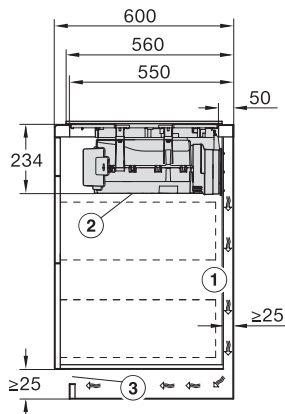

Afmetingen uitsparing in mm (breedte) bij aansluitende inbouw	780
Afmetingen uitsparing in mm (diepte) bij aansluitende inbouw	500
Inbouwhoogte inclusief aansluitkast in mm	238
Interne afmetingen uitsparing buiten in mm (breedte) bij vlakke inbouw	780
Interne afmetingen uitsparing buiten in mm (diepte) bij vlakke inbouw	500
Gewicht in kg	20
Externe afmetingen uitsparing buiten in mm (breedte) bij vlakke inbouw	804
Externe afmetingen uitsparing buiten in mm (diepte) bij vlakke inbouw	524
Totale aansluitwaarde in kW	7,50
Spanning in V	230
Frequentie in Hz	50-60
Lengte van de aansluitkabel in m	1,6
Bijbehorende accessoires	
Aansluitkabel	Ja

KMDA7676FL, KMDA7876FL – Side view lying on top – Installation drawing

KMDA7676FL, KMDA7876FL – Side view lying on top+X – Installation drawing

KMDA7676FL, KMDA7876FL – Side view flush – Installation drawing

KMDA7676FL, KMDA7876FL – Side view flush+X – Installation drawing

KMDA7676FL, KMDA7876FL – Side view lying on top, Plug&Play – Installation drawing

KMDA7676FL, KMDA7876FL – Side view lying on top+X, Plug&Play – Installation drawing