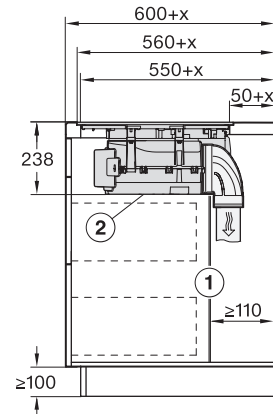

Afmetingen uitsparing in mm (breedte) bij aansluitende inbouw	780
Afmetingen uitsparing in mm (diepte) bij aansluitende inbouw	500
Inbouwhoogte inclusief aansluitkast in mm	238
Interne afmetingen uitsparing buiten in mm (breedte) bij vlakke inbouw	780
Interne afmetingen uitsparing buiten in mm (diepte) bij vlakke inbouw	500
Gewicht in kg	20
Externe afmetingen uitsparing buiten in mm (breedte) bij vlakke inbouw	804
Externe afmetingen uitsparing buiten in mm (diepte) bij vlakke inbouw	524
Totale aansluitwaarde in kW	7,50
Spanning in V	230
Frequentie in Hz	50-60
Lengte van de aansluitkabel in m	1,6
Bijbehorende accessoires	
Aansluitkabel	Ja

KMDA 7876 FL-A 125 Gala Ed

Inductiekookplaat met geïntegreerde dampafvoer

en MattFinish met 2 extra grote PowerFlex XL-kookzones voor luchtafvoer

KMDA7676FL, KMDA7876FL – Installation drawing

KMDA7676FL, KMDA7876FL – flush – Installation drawing

KMDA7676FL, KMDA7876FL – Side view lying on top – Installation drawing

KMDA7676FL, KMDA7876FL – Side view lying on top+X – Installation drawing

KMDA7676FL, KMDA7876FL – Side view flush – Installation drawing

KMDA7676FL, KMDA7876FL – Side view flush+X – Installation drawing

KMDA7676FL, KMDA7876FL – Side view lying on top, Plug&Play – Installation drawing

KMDA7676FL, KMDA7876FL – Side view lying on top+X, Plug&Play – Installation drawing