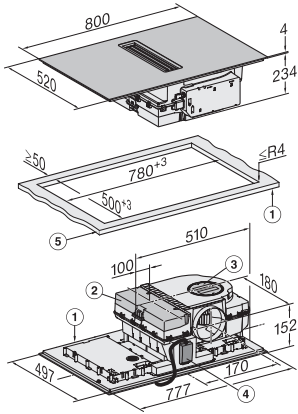

KMDA 7876 FL-A 125 Gala Ed

Inductiekookplaat met geïntegreerde dampafvoer

en MattFinish met 2 extra grote PowerFlex XL-kookzones voor luchtafvoer

KMDA7676FL, KMDA7876FL – Installation drawing