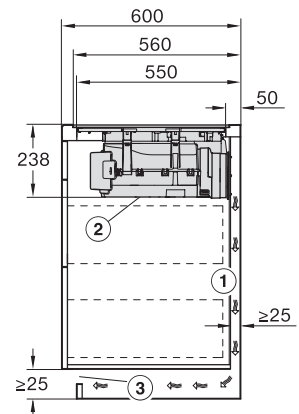

Afmetingen uitsparing in mm (breedte) bij aansluitende inbouw	780
Afmetingen uitsparing in mm (diepte) bij aansluitende inbouw	500
Inbouwhoogte inclusief aansluitkast in mm	238
Interne afmetingen uitsparing buiten in mm (breedte) bij vlakke inbouw	780
Interne afmetingen uitsparing buiten in mm (diepte) bij vlakke inbouw	500
Gewicht in kg	20
Externe afmetingen uitsparing buiten in mm (breedte) bij vlakke inbouw	804
Externe afmetingen uitsparing buiten in mm (diepte) bij vlakke inbouw	524
Totale aansluitwaarde in kW	7,50
Spanning in V	230
Frequentie in Hz	50-60
Lengte van de aansluitkabel in m	1,6
Bijbehorende accessoires	
Aansluitkabel	Ja

KMDA7676FL, KMDA7876FL – Side view lying on top – Installation drawing

KMDA7676FL, KMDA7876FL – Side view lying on top+X – Installation drawing

KMDA7676FL, KMDA7876FL – Side view flush – Installation drawing

KMDA7676FL, KMDA7876FL – Side view flush+X – Installation drawing

KMDA7676FL, KMDA7876FL – Side view lying on top, Plug&Play – Installation drawing

KMDA7676FL, KMDA7876FL – Side view lying on top+X, Plug&Play – Installation drawing