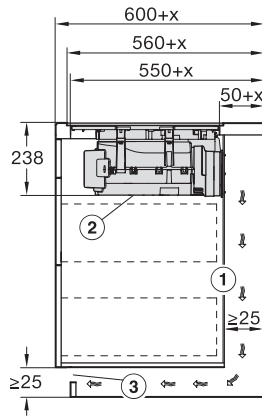

Afmetingen uitsparing in mm (breedte) bij aansluitende inbouw	780
Afmetingen uitsparing in mm (diepte) bij aansluitende inbouw	500
Inbouwhoogte inclusief aansluitkast in mm	238
Interne afmetingen uitsparing buiten in mm (breedte) bij vlakke inbouw	780
Interne afmetingen uitsparing buiten in mm (diepte) bij vlakke inbouw	500
Gewicht in kg	20
Externe afmetingen uitsparing buiten in mm (breedte) bij vlakke inbouw	804
Externe afmetingen uitsparing buiten in mm (diepte) bij vlakke inbouw	524
Totale aansluitwaarde in kW	7,50
Spanning in V	230
Frequentie in Hz	50-60
Lengte van de aansluitkabel in m	1,6
Bijbehorende accessoires	
Aansluitkabel	Ja

KMDA7676FL, KMDA7876FL – Side view lying on top – Installation drawing

KMDA7676FL, KMDA7876FL – Side view lying on top+X – Installation drawing

KMDA7676FL, KMDA7876FL – Side view flush – Installation drawing

KMDA7676FL, KMDA7876FL – Side view flush+X – Installation drawing

KMDA7676FL, KMDA7876FL – Side view lying on top, Plug&Play – Installation drawing

KMDA7676FL, KMDA7876FL – Side view lying on top+X, Plug&Play – Installation drawing

KMDA7676FL, KMDA7876FL – Side view flush, Plug&Play – Installation drawing

KMDA 7876 FL-A 125 Gala Ed

Inductiekookplaat met geïntegreerde dampafvoer

en MattFinish met 2 extra grote PowerFlex XL-kookzones voor luchtafvoer