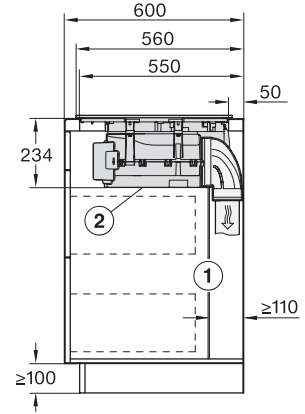

Afmetingen uitsparing in mm (breedte) bij aansluitende inbouw	780
Afmetingen uitsparing in mm (diepte) bij aansluitende inbouw	500
Inbouwhoogte inclusief aansluitkast in mm	238
Interne afmetingen uitsparing buiten in mm (breedte) bij vlakke inbouw	780
Interne afmetingen uitsparing buiten in mm (diepte) bij vlakke inbouw	500
Gewicht in kg	20
Externe afmetingen uitsparing buiten in mm (breedte) bij vlakke inbouw	804
Externe afmetingen uitsparing buiten in mm (diepte) bij vlakke inbouw	524
Totale aansluitwaarde in kW	7,50
Spanning in V	230
Frequentie in Hz	50-60
Lengte van de aansluitkabel in m	1,6
Bijbehorende accessoires	
Aansluitkabel	Ja

KMDA 7876 FL-A 125 Gala Ed

Inductiekookplaat met geïntegreerde dampafvoer

en MattFinish met 2 extra grote PowerFlex XL-kookzones voor luchtafvoer

KMDA7676FL, KMDA7876FL – Installation drawing

KMDA7676FL, KMDA7876FL – flush – Installation drawing

KMDA7676FL, KMDA7876FL – Side view lying on top – Installation drawing

KMDA7676FL, KMDA7876FL – Side view lying on top+X – Installation drawing

KMDA7676FL, KMDA7876FL – Side view flush – Installation drawing

KMDA7676FL, KMDA7876FL – Side view flush+X – Installation drawing

KMDA7676FL, KMDA7876FL – Side view lying on top, Plug&Play – Installation drawing

KMDA7676FL, KMDA7876FL – Side view lying on top+X, Plug&Play – Installation drawing