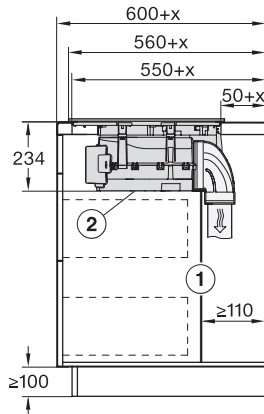

Afmetingen uitsparing in mm (breedte) bij aansluitende inbouw	780
Afmetingen uitsparing in mm (diepte) bij aansluitende inbouw	500
Inbouwhoogte inclusief aansluitkast in mm	238
Interne afmetingen uitsparing buiten in mm (breedte) bij vlakke inbouw	780
Interne afmetingen uitsparing buiten in mm (diepte) bij vlakke inbouw	500
Gewicht in kg	20
Externe afmetingen uitsparing buiten in mm (breedte) bij vlakke inbouw	804
Externe afmetingen uitsparing buiten in mm (diepte) bij vlakke inbouw	524
Totale aansluitwaarde in kW	7,50
Spanning in V	230
Frequentie in Hz	50-60
Lengte van de aansluitkabel in m	1,6
Bijbehorende accessoires	
Aansluitkabel	Ja

KMDA 7876 FL-A 125 Gala Ed

Inductiekookplaat met geïntegreerde dampafvoer

en MattFinish met 2 extra grote PowerFlex XL-kookzones voor luchtafvoer

KMDA7676FL, KMDA7876FL – Installation drawing

KMDA7676FL, KMDA7876FL – flush – Installation drawing

KMDA7676FL, KMDA7876FL – Side view lying on top – Installation drawing

KMDA7676FL, KMDA7876FL – Side view lying on top+X – Installation drawing

KMDA7676FL, KMDA7876FL – Side view flush – Installation drawing

KMDA7676FL, KMDA7876FL – Side view flush+X – Installation drawing

KMDA7676FL, KMDA7876FL – Side view lying on top, Plug&Play – Installation drawing

KMDA7676FL, KMDA7876FL – Side view lying on top+X, Plug&Play – Installation drawing