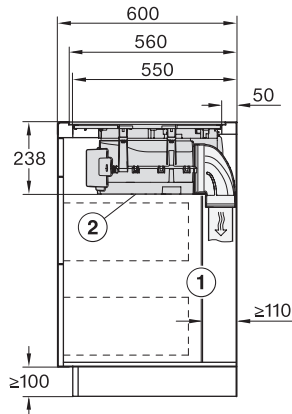

Afmetingen uitsparing in mm (breedte) bij aansluitende inbouw	780
Afmetingen uitsparing in mm (diepte) bij aansluitende inbouw	500
Inbouwhoogte inclusief aansluitkast in mm	238
Interne afmetingen uitsparing buiten in mm (breedte) bij vlakke inbouw	780
Interne afmetingen uitsparing buiten in mm (diepte) bij vlakke inbouw	500
Gewicht in kg	20
Externe afmetingen uitsparing buiten in mm (breedte) bij vlakke inbouw	804
Externe afmetingen uitsparing buiten in mm (diepte) bij vlakke inbouw	524
Totale aansluitwaarde in kW	7,50
Spanning in V	230
Frequentie in Hz	50-60
Lengte van de aansluitkabel in m	1,6
Bijbehorende accessoires	
Aansluitkabel	Ja

KMDA 7876 FL-A 125 Gala Ed

Inductiekookplaat met geïntegreerde dampafvoer

en MattFinish met 2 extra grote PowerFlex XL-kookzones voor luchtafvoer

KMDA7676FL, KMDA7876FL – Installation drawing

KMDA7676FL, KMDA7876FL – flush – Installation drawing

KMDA7676FL, KMDA7876FL – Side view lying on top – Installation drawing

KMDA7676FL, KMDA7876FL – Side view lying on top+X – Installation drawing

KMDA7676FL, KMDA7876FL – Side view flush – Installation drawing

KMDA7676FL, KMDA7876FL – Side view flush+X – Installation drawing

KMDA7676FL, KMDA7876FL – Side view lying on top, Plug&Play – Installation drawing

KMDA7676FL, KMDA7876FL – Side view lying on top+X, Plug&Play – Installation drawing