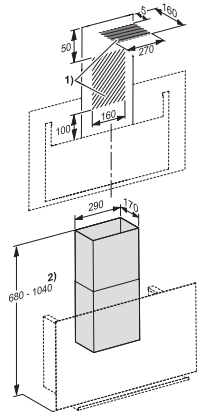

DADC 9000
Matgrijze schouw
voor de alternatieve luchtafvoer naar boven

DADC9000 (Installation drawings)