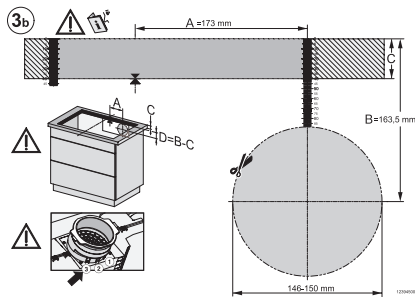

Externe afmetingen uitsparing buiten in mm (breedte) bij vlakke inbouw	804
------------------------------------------------------------------------	-----

Externe afmetingen uitsparing buiten in mm (diepte) bij vlakke inbouw	524
-----------------------------------------------------------------------	-----

KMDA 7676 FL-U BlackPerfection
Inductiekookplaat met geïntegreerde dampafvoer
met twee extra grote PowerFlex XL-kookzones voor luchtcirculatie

KMDA7676FL-U BlackPerfection, KMDA7876FL-U – flush installation, drilling template, Installation depth 20 cm

KMDA7676FL-U, KMDA7876FL-U – surface installation, drilling template, Installation drawing

KMDA7676FL-U, KMDA7876FL-U – surface installation, 21 cm, drilling template, Installation drawing

KMDA7676FL-U, KMDA7876FL-U – flush installation, drilling template, Installation depth 21 cm, Installation drawing