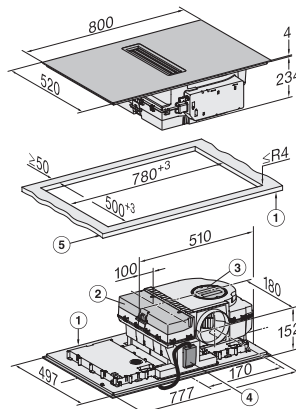

Externe afmetingen uitsparing buiten in mm (breedte) bij vlakke inbouw	804
------------------------------------------------------------------------	-----

Externe afmetingen uitsparing buiten in mm (diepte) bij vlakke inbouw	524
-----------------------------------------------------------------------	-----

KMDA 7676 FL-U BlackPerfection
Inductiekookplaat met geïntegreerde dampafvoer
met twee extra grote PowerFlex XL-kookzones voor luchtcirculatie

KMDA7676FL-U BlackPerfection, KMDA7876FL-U – flush installation, drilling template, Installation depth 20 cm

KMDA7676FL-U, KMDA7876FL-U – surface installation, drilling template, Installation drawing

KMDA7676FL-U, KMDA7876FL-U – surface installation, 21 cm, drilling template, Installation drawing

KMDA7676FL-U, KMDA7876FL-U – flush installation, drilling template, Installation depth 21 cm, Installation drawing