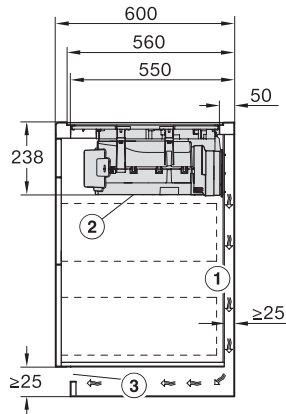

Externe afmetingen uitsparing buiten in mm (breedte) bij vlakke inbouw	804
------------------------------------------------------------------------	-----

Externe afmetingen uitsparing buiten in mm (diepte) bij vlakke inbouw	524
-----------------------------------------------------------------------	-----

KMDA7676FL, KMDA7876FL – Installation drawing

KMDA7676FL, KMDA7876FL – flush – Installation drawing

KMDA7676FL, KMDA7876FL – Side view lying on top – Installation drawing

KMDA7676FL, KMDA7876FL – Side view lying on top+X – Installation drawing

KMDA7676FL, KMDA7876FL – Side view flush – Installation drawing

KMDA 7676 FL-U BlackPerfection
 Inductiekookplaat met geïntegreerde dampafvoer
 met twee extra grote PowerFlex XL-kookzones voor luchtcirculatie

KMDA7676FL, KMDA7876FL – Side view flush+X – Installation drawing

KMDA7676FL, KMDA7876FL – Side view lying on top, Plug&Play – Installation drawing

KMDA7676FL, KMDA7876FL – Side view lying on top+X, Plug&Play – Installation drawing