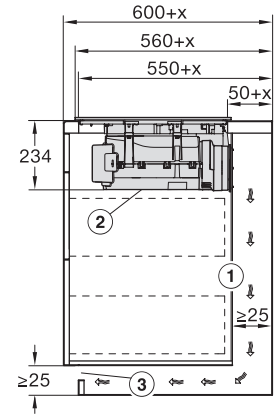

Externe afmetingen uitsparing buiten in mm (breedte) bij vlakke inbouw	804
------------------------------------------------------------------------	-----

Externe afmetingen uitsparing buiten in mm (diepte) bij vlakke inbouw	524
-----------------------------------------------------------------------	-----

KMDA7676FL, KMDA7876FL – Installation drawing

KMDA7676FL, KMDA7876FL – flush – Installation drawing

KMDA7676FL, KMDA7876FL – Side view lying on top – Installation drawing

KMDA7676FL, KMDA7876FL – Side view lying on top+X – Installation drawing

KMDA7676FL, KMDA7876FL – Side view flush – Installation drawing

KMDA 7676 FL-U BlackPerfection
 Inductiekookplaat met geïntegreerde dampafvoer
 met twee extra grote PowerFlex XL-kookzones voor luchtcirculatie

KMDA7676FL, KMDA7876FL – Side view flush+X – Installation drawing

KMDA7676FL, KMDA7876FL – Side view lying on top, Plug&Play – Installation drawing

KMDA7676FL, KMDA7876FL – Side view lying on top+X, Plug&Play – Installation drawing