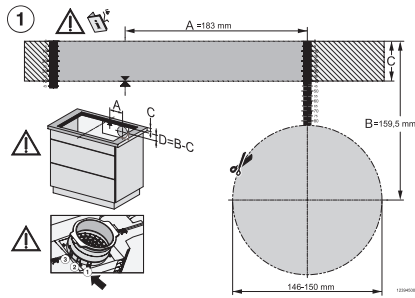

KMDA 7676 FL-U BlackPerfection
Inductiekookplaat met geïntegreerde dampafvoer
met twee extra grote PowerFlex XL-kookzones voor luchtcirculatie