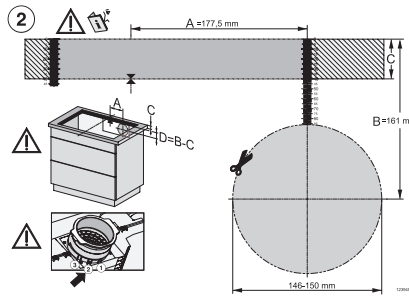

KMDA 7676 FL-U BlackPerfection
Inductiekookplaat met geïntegreerde dampafvoer
met twee extra grote PowerFlex XL-kookzones voor luchtcirculatie