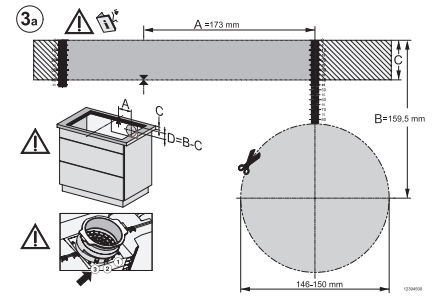

KMDA 7676 FL-U BlackPerfection
Inductiekookplaat met geïntegreerde dampafvoer
met twee extra grote PowerFlex XL-kookzones voor luchtcirculatie