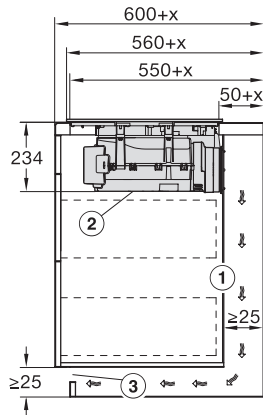

Afmetingen uitsparing in mm (diepte) bij aansluitende inbouw	500
Inbouwhoogte inclusief aansluitkast in mm	238
Interne afmetingen uitsparing buiten in mm (breedte) bij vlakke inbouw	780
Interne afmetingen uitsparing buiten in mm (diepte) bij vlakke inbouw	500
Gewicht in kg	20
Externe afmetingen uitsparing buiten in mm (breedte) bij vlakke inbouw	804
Externe afmetingen uitsparing buiten in mm (diepte) bij vlakke inbouw	524
Totale aansluitwaarde in kW	7,50
Spanning in V	230
Frequentie in Hz	50-60
Lengte van de aansluitkabel in m	1,6
Bijbehorende accessoires	
Aansluitkabel	Ja

KMDA7676FL, KMDA7876FL – Side view lying on top – Installation drawing

KMDA7676FL, KMDA7876FL – Side view lying on top+X – Installation drawing

KMDA7676FL, KMDA7876FL – Side view flush – Installation drawing

KMDA7676FL, KMDA7876FL – Side view flush+X – Installation drawing

KMDA7676FL, KMDA7876FL – Side view lying on top, Plug&Play – Installation drawing

KMDA7676FL, KMDA7876FL – Side view lying on top+X, Plug&Play – Installation drawing