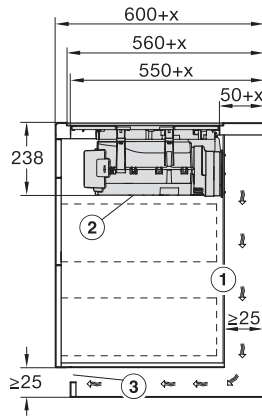

KMDA 7676 FL-A BlackPerfection
Inductiekookplaat met geïntegreerde dampafvoer
met twee extra grote PowerFlex XL-kookzones voor luchtafvoer

KMDA7676FL, KMDA7876FL – Side view flush-X, Plug&Play – Installation drawing