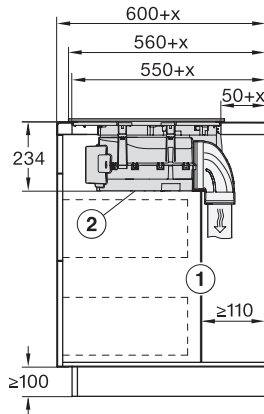

Afmetingen uitsparing in mm (diepte) bij aansluitende inbouw	500
Inbouwhoogte inclusief aansluitkast in mm	238
Interne afmetingen uitsparing buiten in mm (breedte) bij vlakke inbouw	780
Interne afmetingen uitsparing buiten in mm (diepte) bij vlakke inbouw	500
Gewicht in kg	20
Externe afmetingen uitsparing buiten in mm (breedte) bij vlakke inbouw	804
Externe afmetingen uitsparing buiten in mm (diepte) bij vlakke inbouw	524
Totale aansluitwaarde in kW	7,50
Spanning in V	230
Frequentie in Hz	50-60
Lengte van de aansluitkabel in m	1,6
Bijbehorende accessoires	
Aansluitkabel	Ja

KMDA 7676 FL-A BlackPerfection
 Inductiekookplaat met geïntegreerde dampafvoer
 met twee extra grote PowerFlex XL-kookzones voor luchtafvoer

KMDA7676FL, KMDA7876FL – Installation drawing

KMDA7676FL, KMDA7876FL – flush – Installation drawing

KMDA7676FL, KMDA7876FL – Side view lying on top – Installation drawing

KMDA7676FL, KMDA7876FL – Side view lying on top+X – Installation drawing

KMDA7676FL, KMDA7876FL – Side view flush – Installation drawing

KMDA7676FL, KMDA7876FL – Side view flush+X – Installation drawing

KMDA7676FL, KMDA7876FL – Side view lying on top, Plug&Play – Installation drawing

KMDA7676FL, KMDA7876FL – Side view lying on top+X, Plug&Play – Installation drawing