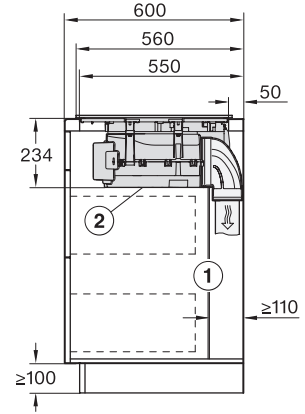

Afmetingen uitsparing in mm (diepte) bij aansluitende inbouw	500
Inbouwhoogte inclusief aansluitkast in mm	238
Interne afmetingen uitsparing buiten in mm (breedte) bij vlakke inbouw	780
Interne afmetingen uitsparing buiten in mm (diepte) bij vlakke inbouw	500
Gewicht in kg	20
Externe afmetingen uitsparing buiten in mm (breedte) bij vlakke inbouw	804
Externe afmetingen uitsparing buiten in mm (diepte) bij vlakke inbouw	524
Totale aansluitwaarde in kW	7,50
Spanning in V	230
Frequentie in Hz	50-60
Lengte van de aansluitkabel in m	1,6
Bijbehorende accessoires	
Aansluitkabel	Ja

KMDA7676FL, KMDA7876FL – Side view lying on top – Installation drawing

KMDA7676FL, KMDA7876FL – Side view lying on top+X – Installation drawing

KMDA7676FL, KMDA7876FL – Side view flush – Installation drawing