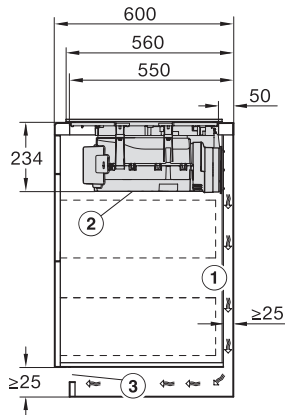

Afmetingen uitsparing in mm (diepte) bij aansluitende inbouw	500
Inbouwhoogte inclusief aansluitkast in mm	238
Interne afmetingen uitsparing buiten in mm (breedte) bij vlakke inbouw	780
Interne afmetingen uitsparing buiten in mm (diepte) bij vlakke inbouw	500
Gewicht in kg	20
Externe afmetingen uitsparing buiten in mm (breedte) bij vlakke inbouw	804
Externe afmetingen uitsparing buiten in mm (diepte) bij vlakke inbouw	524
Totale aansluitwaarde in kW	7,50
Spanning in V	230
Frequentie in Hz	50-60
Lengte van de aansluitkabel in m	1,6
Bijbehorende accessoires	
Aansluitkabel	Ja

KMDA7676FL, KMDA7876FL – Side view lying on top – Installation drawing

KMDA7676FL, KMDA7876FL – Side view lying on top+X – Installation drawing

KMDA7676FL, KMDA7876FL – Side view flush – Installation drawing

KMDA7676FL, KMDA7876FL – Side view flush+X – Installation drawing

KMDA7676FL, KMDA7876FL – Side view lying on top, Plug&Play – Installation drawing

KMDA7676FL, KMDA7876FL – Side view lying on top+X, Plug&Play – Installation drawing