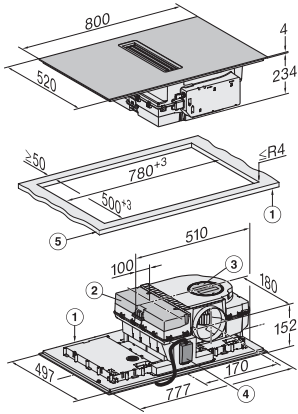

KMDA 7676 FL-A BlackPerfection
Inductiekookplaat met geïntegreerde dampafvoer
met twee extra grote PowerFlex XL-kookzones voor luchtafvoer

KMDA7676FL, KMDA7876FL – Installation drawing