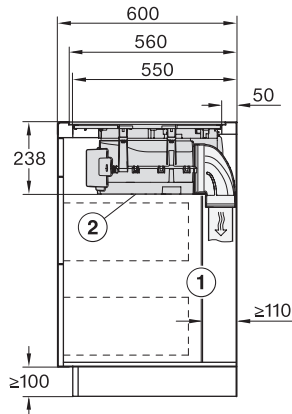

Afmetingen uitsparing in mm (diepte) bij aansluitende inbouw	500
Inbouwhoogte inclusief aansluitkast in mm	238
Interne afmetingen uitsparing buiten in mm (breedte) bij vlakke inbouw	780
Interne afmetingen uitsparing buiten in mm (diepte) bij vlakke inbouw	500
Gewicht in kg	20
Externe afmetingen uitsparing buiten in mm (breedte) bij vlakke inbouw	804
Externe afmetingen uitsparing buiten in mm (diepte) bij vlakke inbouw	524
Totale aansluitwaarde in kW	7,50
Spanning in V	230
Frequentie in Hz	50-60
Lengte van de aansluitkabel in m	1,6
Bijbehorende accessoires	
Aansluitkabel	Ja

KMDA 7676 FL-A BlackPerfection
 Inductiekookplaat met geïntegreerde dampafvoer
 met twee extra grote PowerFlex XL-kookzones voor luchtafvoer

KMDA7676FL, KMDA7876FL – Installation drawing

KMDA7676FL, KMDA7876FL – flush – Installation drawing

KMDA7676FL, KMDA7876FL – Side view lying on top – Installation drawing

KMDA7676FL, KMDA7876FL – Side view lying on top+X – Installation drawing

KMDA7676FL, KMDA7876FL – Side view flush – Installation drawing

KMDA7676FL, KMDA7876FL – Side view flush+X – Installation drawing

KMDA7676FL, KMDA7876FL – Side view lying on top, Plug&Play – Installation drawing

KMDA7676FL, KMDA7876FL – Side view lying on top+X, Plug&Play – Installation drawing