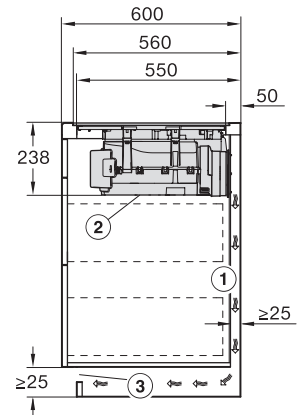

Afmetingen uitsparing in mm (diepte) bij aansluitende inbouw	500
Inbouwhoogte inclusief aansluitkast in mm	238
Interne afmetingen uitsparing buiten in mm (breedte) bij vlakke inbouw	780
Interne afmetingen uitsparing buiten in mm (diepte) bij vlakke inbouw	500
Gewicht in kg	20
Externe afmetingen uitsparing buiten in mm (breedte) bij vlakke inbouw	804
Externe afmetingen uitsparing buiten in mm (diepte) bij vlakke inbouw	524
Totale aansluitwaarde in kW	7,50
Spanning in V	230
Frequentie in Hz	50-60
Lengte van de aansluitkabel in m	1,6
Bijbehorende accessoires	
Aansluitkabel	Ja

KMDA7676FL, KMDA7876FL – Side view lying on top – Installation drawing

KMDA7676FL, KMDA7876FL – Side view lying on top+X – Installation drawing

KMDA7676FL, KMDA7876FL – Side view flush – Installation drawing

KMDA7676FL, KMDA7876FL – Side view flush+X – Installation drawing

KMDA7676FL, KMDA7876FL – Side view lying on top, Plug&Play – Installation drawing

KMDA7676FL, KMDA7876FL – Side view lying on top+X, Plug&Play – Installation drawing