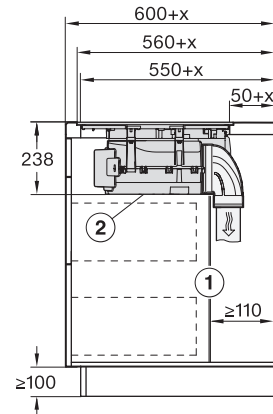

Afmetingen uitsparing in mm (diepte) bij aansluitende inbouw	500
Inbouwhoogte inclusief aansluitkast in mm	238
Interne afmetingen uitsparing buiten in mm (breedte) bij vlakke inbouw	780
Interne afmetingen uitsparing buiten in mm (diepte) bij vlakke inbouw	500
Gewicht in kg	20
Externe afmetingen uitsparing buiten in mm (breedte) bij vlakke inbouw	804
Externe afmetingen uitsparing buiten in mm (diepte) bij vlakke inbouw	524
Totale aansluitwaarde in kW	7,50
Spanning in V	230
Frequentie in Hz	50-60
Lengte van de aansluitkabel in m	1,6
Bijbehorende accessoires	
Aansluitkabel	Ja

KMDA 7676 FL-A BlackPerfection
 Inductiekookplaat met geïntegreerde dampafvoer
 met twee extra grote PowerFlex XL-kookzones voor luchtafvoer

KMDA7676FL, KMDA7876FL – Installation drawing

KMDA7676FL, KMDA7876FL – flush – Installation drawing

KMDA7676FL, KMDA7876FL – Side view lying on top – Installation drawing

KMDA7676FL, KMDA7876FL – Side view lying on top+X – Installation drawing

KMDA7676FL, KMDA7876FL – Side view flush – Installation drawing

KMDA7676FL, KMDA7876FL – Side view flush+X – Installation drawing

KMDA7676FL, KMDA7876FL – Side view lying on top, Plug&Play – Installation drawing

KMDA7676FL, KMDA7876FL – Side view lying on top+X, Plug&Play – Installation drawing