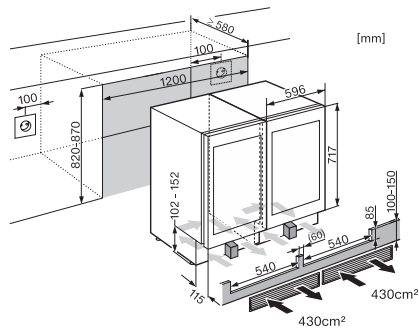

KWT 6322 UG-1

Onderbouw-wijnkoelkast

met FlexiFrame en Push2open voor meer flexibiliteit en een hoogwaardig design.