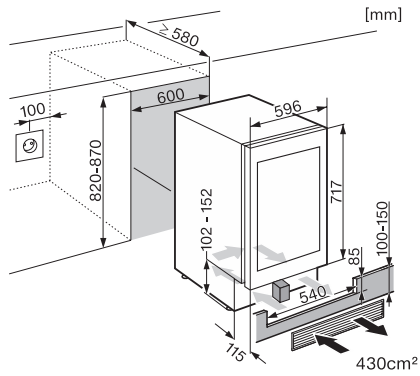

KWT 6322 UG-1

Onderbouw-wijnkoelkast

met FlexiFrame en Push2open voor meer flexibiliteit en een hoogwaardig design.

KWT6312UGS, KWT6322UG, KWT6322UG-1, KWT6322UG edt/cs (installation drawings)