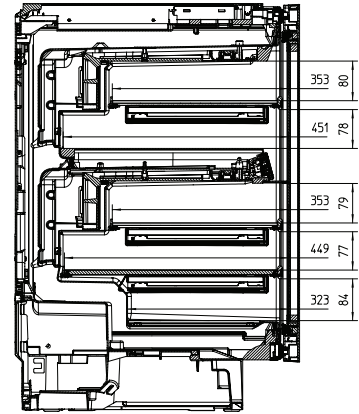

KWT 6322 UG-1

Onderbouw-wijnkoelkast

met FlexiFrame en Push2open voor meer flexibiliteit en een hoogwaardig design.

EAN: 4002516770367 / Materiaalnummer: 12497000 /

Oud Materiaalnummer: 36632202EU1

Koelzone in l	94
Plaats voor het aantal Bordeauxflessen van 0,75 l	34 flessen
Geluidsemissieklasse (A-D)	B
Geluidsemissies in dB(A) re1pW	35
Energieverbruik in milliampère (mA)	1500
Spanning in V	220-240
Zekering in A	10
Aantal fasen	1
Frequentie in Hz	50
Lengte van de aansluitkabel in m	2,8
<b>Bijbehorende accessoires</b>	
Active AirClean-filter	•

## KWT 6322 UG-1

Onderbouw-wijnkoelkast

met FlexiFrame en Push2open voor meer flexibiliteit en een hoogwaardig design.

KWT6312UGS, KWT6322UG, KWT6322UG-1, KWT6322UG edt/cs (installation drawings)

KWT6312UGS, KWT6322UG, KWT6322UG-1, KSK6300, Side by Side (installation drawing)

KWT6322UG, KWT6322UG-1, KWT6322UG edt/cs, Interior dimensions (Installation drawings)

KWT6312UGS, KWT6322UG, KWT6322UG-1, KWT6322UG edt/cs (installation drawings)