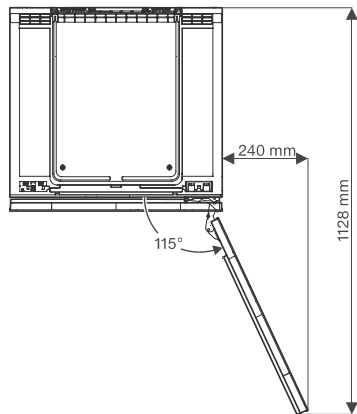

## KWT 6322 UG-1

Onderbouw-wijnkoelkast

met FlexiFrame en Push2open voor meer flexibiliteit en een hoogwaardig design.

KWT6312UGS, KWT6322UG, KWT6322UG-1, KWT6322UG edt/cs (installation drawings)

KWT6312UGS, KWT6322UG, KWT6322UG-1, KSK6300, Side by Side (installation drawing)

KWT6322UG, KWT6322UG-1, KWT6322UG edt/cs, Interior dimensions (Installation drawings)

KWT6312UGS, KWT6322UG, KWT6322UG-1, KWT6322UG edt/cs (installation drawings)