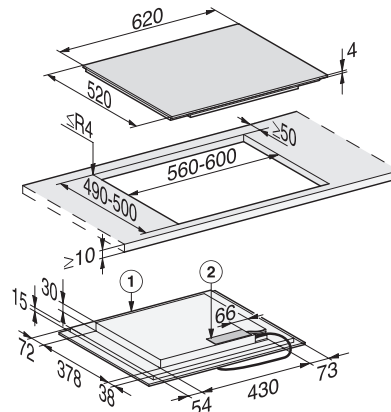

KM7466FL (installation drawings) onset