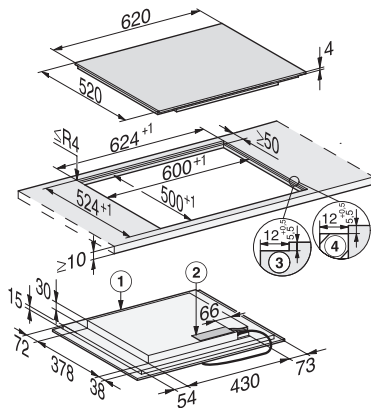

KM 7466 FL 125 Edition
Losse inductiekookplaat
met PowerFlex-kookvlak voor maximaal vermogen

KM7466FL (installation drawings)