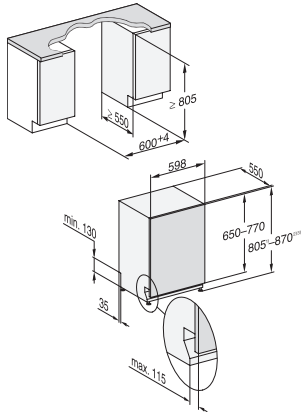

G 7771 SCVi AD 125 Gala Ed.

Volledig integreerbare vaatwasser

met automatische dosering dankzij AutoDos met geïntegreerde PowerDisk.

G7000, fully integrated dishwasher, 60cm (installation drawing)