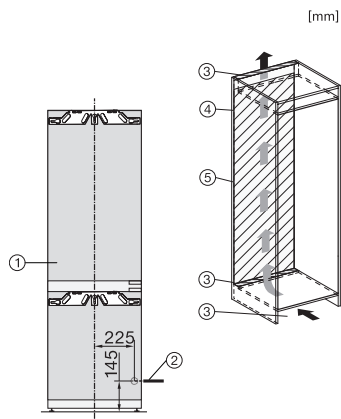

KFN 7744 D

Inbouw-koel-vriescombinatie

de beste houdbaarheid, dankzij PerfectFresh Pro, led-verlichting en NoFrost.

KFN7734C, KFN7734F, KFN7734D, KFN7764D,
KFN7785D, KFN7744E, KFN7774D, installation (footnote*)
(installation drawings)