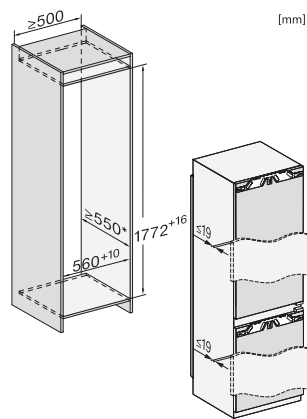

KFN7734C, KFN7734F, KFN7734D, KFN7764D,
KFN7785D, KFN7744E, KFN7774D, built-in (footnote*)
(installation drawings)