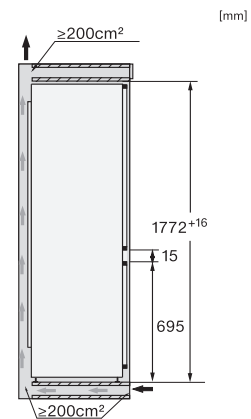

KFNS7734D, KFN7734C, KFN7734F, KFN7734D,
KFN7764D, KFN7785D, KFN7744E, KFN7774D, side view
(installation drawings)