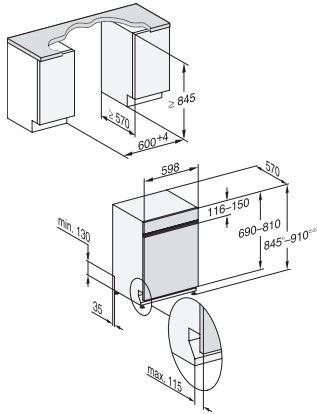

Bijbehorende accessoires

1 x PowerDisk

•

Voucher voor 6 PowerDisks

•

G 7935 SCi XXL AutoDos
Integreerbare vaatwasser XXL
– de alzijdige specialist van Miele voor de hoogste eisen.

G7000, integrated dishwasher, XXL, 60cm (installation drawing)