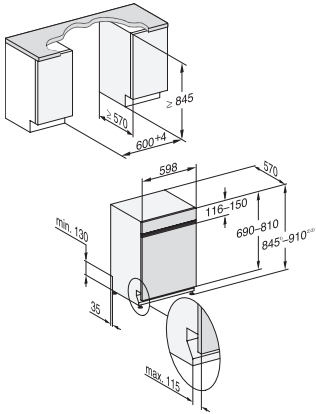

G 7715 SCi XXL AutoDos
Integreerbare vaatwasser XXL
met automatische dosering dankzij AutoDos met geïntegreerde PowerDisk.

G7000, integrated dishwasher, XXL, 60cm (installation drawing)