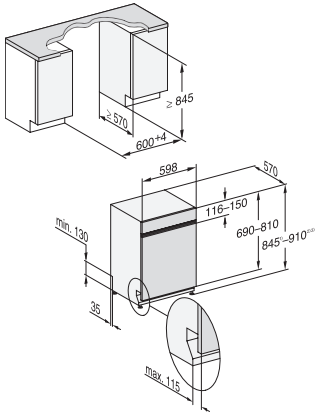

G 7715 SCi XXL AutoDos
Integreerbare vaatwasser XXL
met automatische dosering dankzij AutoDos met geïntegreerde PowerDisk.

G7000, integrated dishwasher, XXL, 60cm (installation drawing)