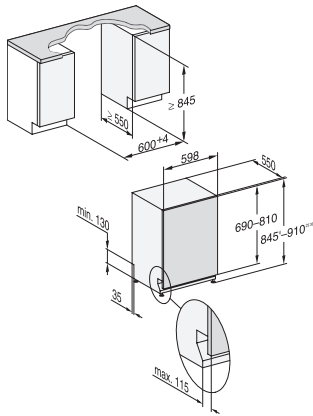

G 7678 SCVi XXL AutoDos Excellence
Volledig integreerbare vaatwasser XXL
met automatische dosering dankzij AutoDos met geïntegreerde PowerDisk.

G7000, fully integrated dishwasher, XXL, 60cm (installation drawing)