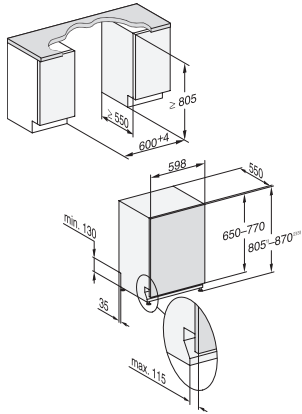

G 7672 SCVi AutoDos Selection
Volledig integreerbare vaatwasser
met automatische dosering dankzij AutoDos met geïntegreerde PowerDisk.

G7000, fully integrated dishwasher, 60cm (installation drawing)