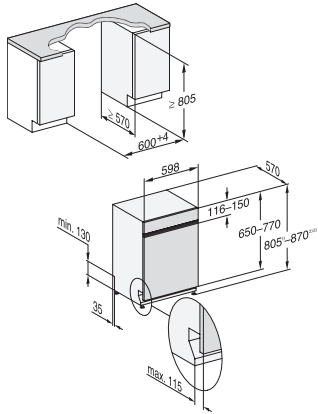

G 7600 SCi AutoDos

Integreerbare vaatwasser

met automatische dosering dankzij AutoDos met geïntegreerde PowerDisk.

G7000, integrated dishwasher, 60cm (installation drawing)