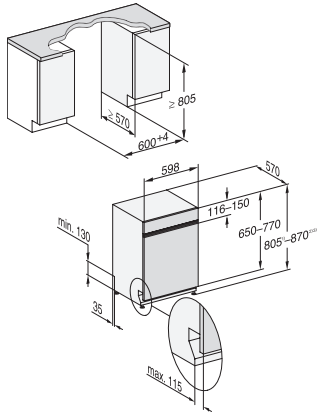

## G 7297 SCVi XXL Selection

Volledig integreerbare vaatwasser

met 3D MultiFlex-lade voor maximaal comfort.

EAN: 4002516753988 / Materiaalnummer: 12452740 /

Oud Materiaalnummer: 21729762MER

Toestelonderhoud	•
<b>Spoelopties</b>	
Programma Express	•
Extra schoon	•
Extra droog	•
<b>Rekuitvoering</b>	
Plaats voor bestek	3D MultiFlex lade
extra bestekkorf	•
FlexCare-glazenhouder	2
FlexCare-kopjesrek	1
Rekuitvoering	ExtraComfort
Aantal couverts	14
MultiClip	•
<b>Veiligheid</b>	
Waterproofsysteem	•
Controlelampje zeef	•
Kinderbeveiliging	•
<b>Technische gegevens</b>	
Nisbreedte minimaal in mm	600
Nisbreedte maximaal in mm	600
Nishoogte minimaal in mm	845
Nishoogte maximaal in mm	910
Nisdiepte in mm	550
Toestelbreedte in mm	598
Toestelhoogte in mm	845
Toesteldiepte in mm	550
Toesteldiepte bij geopende deur in cm	120,5
Nettogewicht in kg	49,0
Totale aansluitwaarde in kW	2,00
Spanning in V	230
Zekering in A	10
Aantal fasen	1
Elektrische frequentie standaard	50
Lengte watertoevoerslang in cm	1,50
Lengte waterafvoerslang in cm	1,50
Lengte van de aansluitkabel in m	1,70
Min. gewicht frontpaneel in kg	4,0
Max. gewicht frontpaneel in kg	10,0
[via Miele later te plaatsen tot min.]	7,0
[via Miele later te plaatsen tot max.]	14,0
<b>Beschikbare displaytalen</b>	
Beschikbare displaytalen via MultiLingua	deutsch, english (GB), español, français (FR), italiano, nederlands, português, türkçe
<b>Bijbehorende accessoires</b>	
1 x verpakking UltraTabs (20 stuks)	•
Voucher 1 x verpakking UltraTabs (20 stuks) of 9 verpakkingen tegen een speciale prijs	•

G 7297 SCVi XXL Selection  
Volledig integreerbare vaatwasser  
met 3D MultiFlex-lade voor maximaal comfort.

G7000, integrated dishwasher, 60cm (installation drawing)