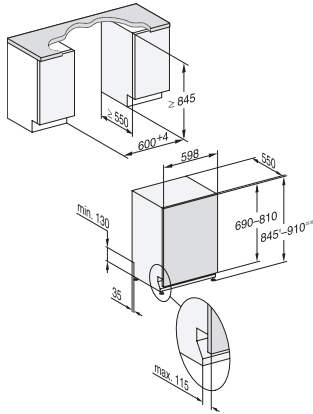

G 7265 SCVi XXL

Volledig integreerbare vaatwasser XXL
met 3D MultiFlex-lade voor maximaal comfort.

EAN: 4002516753957 / Materiaalnummer: 12452690 /
Oud Materiaalnummer: 21726562MER

Toestelonderhoud	•
Spoelopties	
Programma Express	•
Extra schoon	•
Extra droog	•
Rekuitvoering	
Plaats voor bestek	3D MultiFlex lade
FlexCare-glazenhouder	2
FlexCare-kopjesrek	1
Rekuitvoering	ExtraComfort
Aantal couverts	14
MultiClip	•
Veiligheid	
Waterproofsysteem	•
Controlelampje zeef	•
Kinderbeveiliging	•
Technische gegevens	
Nisbreedte minimaal in mm	600
Nisbreedte maximaal in mm	600
Nishoogte minimaal in mm	845
Nishoogte maximaal in mm	910
Nisdiepte in mm	550
Toestelbreedte in mm	598
Toestelhoogte in mm	845
Toesteldiepte in mm	550
Toesteldiepte bij geopende deur in cm	120,5
Nettogewicht in kg	49,0
Totale aansluitwaarde in kW	2,00
Spanning in V	230
Zekering in A	10
Aantal fasen	1
Elektrische frequentie standaard	50
Lengte watertoevoerslang in cm	1,50
Lengte waterafvoerslang in cm	1,50
Lengte van de aansluitkabel in m	1,70
Min. gewicht frontpaneel in kg	4,0
Max. gewicht frontpaneel in kg	10,0
[via Miele later te plaatsen tot min.]	7,0
[via Miele later te plaatsen tot max.]	14,0
Beschikbare displaytalen	
Beschikbare displaytalen via MultiLingua	deutsch, english (GB), español, français (FR), italiano, nederlands, português, türkçe
Bijbehorende accessoires	
1 x verpakking UltraTabs (20 stuks)	•
Voucher 1 x verpakking UltraTabs (20 stuks) of 9 verpakkingen tegen een speciale prijs	•

G 7265 SCVi XXL

Volledig integreerbare vaatwasser XXL
met 3D MultiFlex-lade voor maximaal comfort.

G7000, fully integrated dishwasher, XXL, 60cm (installation drawing)