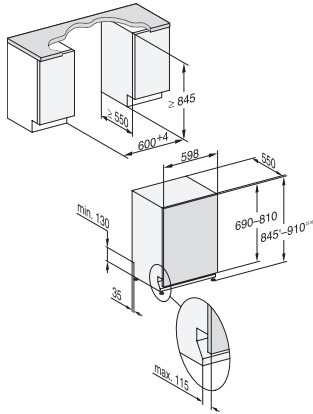

## G 7260 SCVi

Volledig integreerbare vaatwasser met 3D MultiFlex-lade voor maximaal comfort.

EAN: 4002516753940 / Materiaalnummer: 12452640 /  
Oud Materiaalnummer: 21726062MER

<b>Spoelopties</b>	
Programma Express	•
Extra schoon	•
Extra droog	•
<b>Rekuitvoering</b>	
Plaats voor bestek	3D MultiFlex lade
FlexCare-glazenhouder	2
FlexCare-kopjesrek	1
Rekuitvoering	ExtraComfort
Aantal couverts	14
MultiClip	•
<b>Veiligheid</b>	
Waterproofsysteem	•
Controlelampje zeef	•
Kinderbeveiliging	•
<b>Technische gegevens</b>	
Nisbreedte minimaal in mm	600
Nisbreedte maximaal in mm	600
Nishoogte minimaal in mm	805
Nishoogte maximaal in mm	870
Nisdiepte in mm	550
Toestelbreedte in mm	598
Toestelhoogte in mm	805
Toesteldiepte in mm	550
Toesteldiepte bij geopende deur in cm	116,5
Nettogewicht in kg	48,0
Totale aansluitwaarde in kW	2,00
Spanning in V	230
Zekering in A	10
Aantal fasen	1
Elektrische frequentie standaard	50
Lengte watertoevoerslang in cm	1,50
Lengte waterafvoerslang in cm	1,50
Lengte van de aansluitkabel in m	1,70
Min. gewicht frontpaneel in kg	4,0
Max. gewicht frontpaneel in kg	10,0
[via Miele later te plaatsen tot min.]	8,0
[via Miele later te plaatsen tot max.]	16,0
<b>Beschikbare displaytalen</b>	
Beschikbare displaytalen via MultiLingua	deutsch, english (GB), español, français (FR), italiano, nederlands, português, türkçe
<b>Bijbehorende accessoires</b>	
1 x verpakking UltraTabs (20 stuks)	•
Voucher 1 x verpakking UltraTabs (20 stuks) of 9 verpakkingen tegen een speciale prijs	•

## G 7260 SCVi

Volledig integreerbare vaatwasser  
met 3D MultiFlex-lade voor maximaal comfort.

G7000, fully integrated dishwasher, XXL, 60cm (installation drawing)