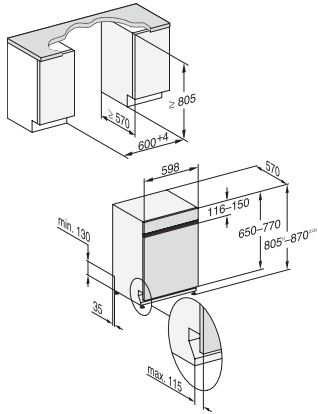

G 7232 SCi Selection
Integreerbare vaatwasser
met 3D MultiFlex-lade voor maximaal comfort.

EAN: 4002516753902 / Materiaalnummer: 12452600 /
Oud Materiaalnummer: 21723257MER

Spoelopties	
Programma Express	•
Extra schoon	•
Extra droog	•
Rekuitvoering	
Plaats voor bestek extra bestekkorf	3D MultiFlex lade •
FlexCare-glazenhouder	2
FlexCare-kopjesrek	1
Rekuitvoering	ExtraComfort
Aantal couverts	14
MultiClip	•
Veiligheid	
Waterproofsysteem	•
Controlelampje zeef	•
Kinderbeveiliging	•
Technische gegevens	
Nisbreedte minimaal in mm	600
Nisbreedte maximaal in mm	600
Nishoogte minimaal in mm	805
Nishoogte maximaal in mm	870
Nisdiepte in mm	570
Toestelbreedte in mm	598
Toestelhoogte in mm	805
Toesteldiepte in mm	570
Toesteldiepte bij geopende deur in cm	116,5
Nettogewicht in kg	48,2
Totale aansluitwaarde in kW	2,00
Spanning in V	230
Zekering in A	10
Aantal fasen	1
Elektrische frequentie standaard	50
Lengte watertoevoerslang in cm	1,50
Lengte waterafvoerslang in cm	1,50
Lengte van de aansluitkabel in m	1,70
Min. gewicht frontpaneel in kg	3,0
Max. gewicht frontpaneel in kg	10,0
[via Miele later te plaatsen tot min.]	8,0
[via Miele later te plaatsen tot max.]	18,0
Beschikbare displaytalen	
Beschikbare displaytalen via MultiLingua	deutsch, english, español, français, italiano, nederlands, português, türkçe
Bijbehorende accessoires	
1 x verpakking UltraTabs (20 stuks)	•
Voucher 1 x verpakking UltraTabs (20 stuks) of 9 verpakkingen tegen een speciale prijs	•

G 7232 SCi Selection
Integreerbare vaatwasser
met 3D MultiFlex-lade voor maximaal comfort.

G7000, integrated dishwasher, 60cm (installation drawing)