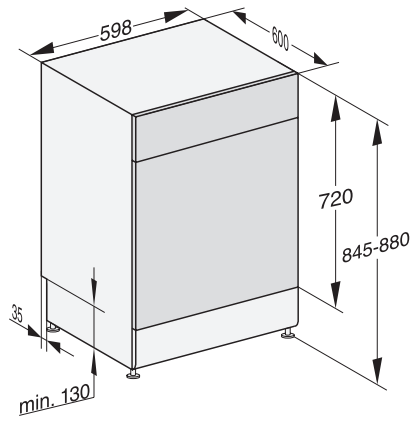

G 7130 SC AutoDos

Vrijstaande vaatwasser

met automatische dosering dankzij AutoDos met geïntegreerde PowerDisk.

G7000, free standing dishwasher, 60cm (installation drawing)