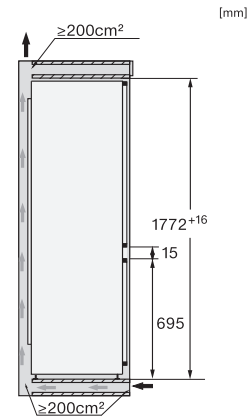

<b>Diepvries/diepvrieszone</b>	
Aantal diepvrieslades	3
waarvan uittrekbaar	2
<b>Efficiëntie en duurzaamheid</b>	
Energie-efficiëntieklasse (A–G)	C
Jaarlijks energieverbruik in kWh	166,08
Dagelijks energieverbruik in kWh	0,45
<b>Veiligheid</b>	
Vergrendelingsfunctie	•
Akoestisch deuralarm	•
Akoestisch temperatuuralarm diepvrieszone	•
Optisch deuralarm	•
Optisch temperatuuralarm	•
Indicatie stroomstoring diepvrieszone	•
<b>Technische gegevens</b>	
Min. nisbreedte in mm	560
Max. nisbreedte in mm	570
Min. nishoogte in mm	1772
Max. nishoogte in mm	1788
Nisdiepte in mm	550
Toestelbreedte in mm	559
Toestelhoogte in mm	1770
Toesteldiepte in mm	546
Gewicht in kg	75,0
Bevestiging	Vaste deur
Max. gewicht frontpaneel koelzone in kg	18
Max. gewicht frontpaneel diepvrieszone in kg	12
Klimaatklasse	SN-ST
Koelzone in l	175
waarvan PerfectFresh-zone in l	71
4-sterren-diepvrieszone in l	71
Totale netto-inhoud in l	246
Bewaartijd bij storing	9
Diepvriescapaciteit in kg/24 uur	6,00
Geluidsemissieklasse (A–D)	B
Geluidsemissies in dB(A) re1pW	33
Energieverbruik in milliampère (mA)	1400
Spanning in V	220-240
Zekering in A	10
Aantal fasen	1
Frequentie in Hz	50-60
Lengte van de aansluitkabel in m	2,2
Verlichting vervangen	Klantendienst
<b>Bijbehorende accessoires</b>	
Eierrek	•
Sorteerbox PerfectFresh	•

KFN7795D, KFN7795C, side view (installation drawings)