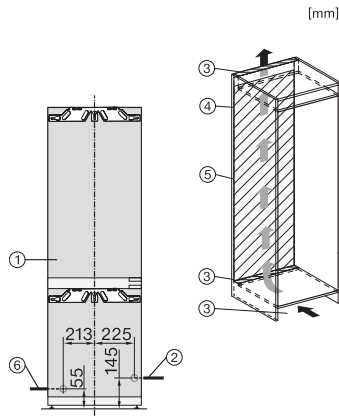

KFN 7795 C

Inbouw-koel-vriescombinatie

voor speciale gelegenheden dankzij PerfectFresh Active, Freeze&Cool en IceMaker.

KFN7795D, KFN7795C, installation (footnote*) (installation drawings)