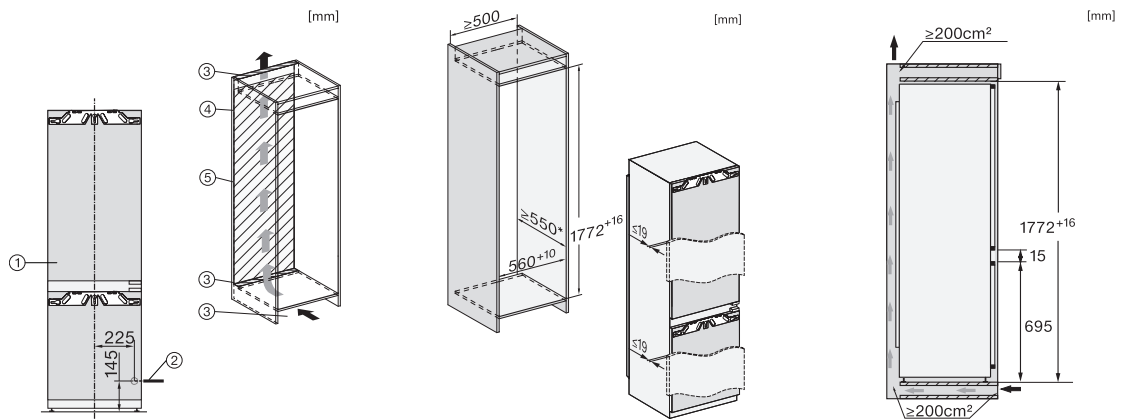

KFN 7785 C

Inbouw-koel-vriescombinatie

met individueel comfort dankzij FlexiLight 2.0, Freeze&Cool, NoFrost en Mylce.

KFN7734C, KFN7734F, KFN7734D, KFN7764D, KFN7785D, KFN7744E, KFN7774D, installation (footnote*) (installation drawings)

KFN7734C, KFN7734F, KFN7734D, KFN7764D, KFN7785D, KFN7744E, KFN7774D, built-in (footnote*) (installation drawings)

KFNS7734D, KFN7734C, KFN7734F, KFN7734D, KFN7764D, KFN7785D, KFN7744E, KFN7774D, side view (installation drawings)