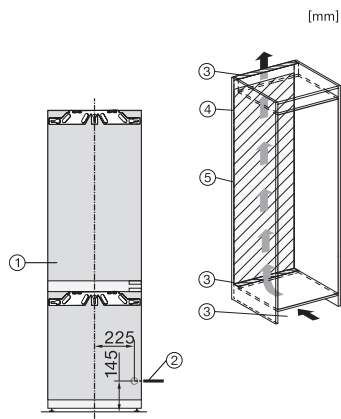

KFN 7764 C

Inbouw-koel-vriescombinatie

met indrukwekkend comfort dankzij FlexiLight 2.0, DynaCool en NoFrost.

KFN7734C, KFN7734F, KFN7734D, KFN7764D,
KFN7785D, KFN7744E, KFN7774D, installation (footnote*)
(installation drawings)