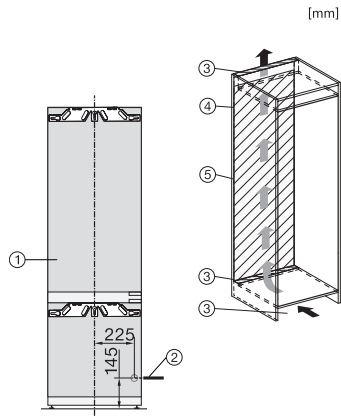

KF 7742 B

Inbouw-koel-vriescombinatie

voor professionele opslag, dankzij PerfectFresh Pro en DynaCool.

KF7742B, KF7742C, KF7742D, KF7772B, installation (footnote*) (installation drawings)