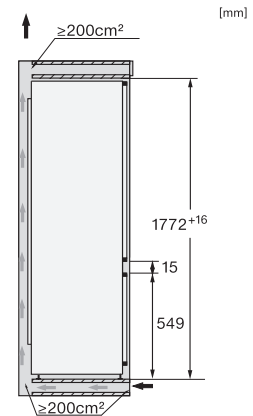

KF 7742 B

Inbouw-koel-vriescombinatie

voor professionele opslag, dankzij PerfectFresh Pro en DynaCool.

EAN: 4002516748113 / Materiaalnummer: 12445040 /

Oud Materiaalnummer: 38774202EU1

Optisch temperatuuralarm	•
Indicatie stroomstoring diepvrieszone	•
Technische gegevens	
Min. nisbreedte in mm	560
Max. nisbreedte in mm	570
Min. nishoogte in mm	1772
Max. nishoogte in mm	1788
Nisdiepte in mm	550
Toestelbreedte in mm	559
Toestelhoogte in mm	1770
Toesteldiepte in mm	546
Gewicht in kg	73,7
Bevestiging	Vaste deur
Max. gewicht frontpaneel koelzone in kg	18
Max. gewicht frontpaneel diepvrieszone in kg	12
Klimaatklasse	SN-T
Koelzone in l	201
waarvan PerfectFresh-zone in l	71
4-sterren-diepvrieszone in l	54
Totale netto-inhoud in l	255
Bewaartijd bij storing	9
Diepvriescapaciteit in kg/24 uur	4,00
Geluidsemissieklasse (A-D)	A
Geluidsemissies in dB(A) re1pW	29
Energieverbruik in milliampère (mA)	1400
Spanning in V	220-240
Zekering in A	10
Aantal fasen	1
Frequentie in Hz	50-60
Lengte van de aansluitkabel in m	2,2
Verlichting vervangen	Klantendienst
Bijbehorende accessoires	
Eierrek	•
Koelaccu's	•
Bakje voor ijsblokjes	•

KF7742B, KF7742C, KF7742D, KF7772B, side view (installation drawings)