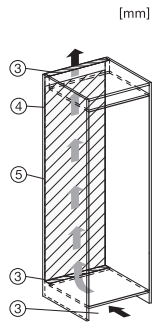

KF 7731 D

Inbouw-koel-vriescombinatie

voor comfortabel opslaan van levensmiddelen dankzij DynaCool en DuplexCool.

[mm]

[mm]

[mm]