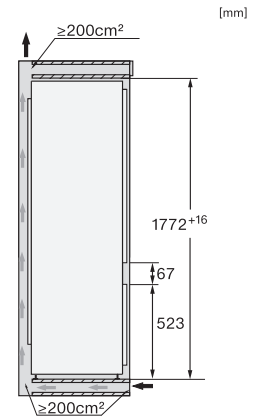

### Technische gegevens

Min. nisbreedte in mm	560
Max. nisbreedte in mm	570
Min. nishoogte in mm	1772
Max. nishoogte in mm	1788
Nisdiepte in mm	550
Toestelbreedte in mm	541
Toestelhoogte in mm	1770
Toesteldiepte in mm	545
Gewicht in kg	59,0
Bevestiging	Sleepdeur
Max. gewicht frontpaneel koelzone in kg	26
Klimaatklasse	SN-ST
Koelzone in l	212
4-sterren-diepvrieszone in l	54
Totale netto-inhoud in l	266
Bewaartijd bij storing	9
Diepvriescapaciteit in kg/24 uur	4,00
Geluidsemissieklasse (A-D)	B
Geluidsemissies in dB(A) re1pW	33
Energieverbruik in milliampère (mA)	1400
Spanning in V	220-240
Zekering in A	10
Aantal fasen	1
Frequentie in Hz	50-60
Lengte van de aansluitkabel in m	2,2
Verlichting vervangen	Klantendienst
<b>Bijbehorende accessoires</b>	
Eierrek	•
Koelaccu's	•
Bakje voor ijsblokjes	•

[mm]

KF7731E, KF7731D, side view (installation drawings)