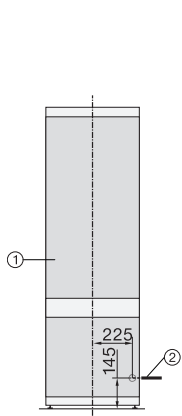

KF 7731 D

Inbouw-koel-vriescombinatie

voor comfortabel opslaan van levensmiddelen dankzij DynaCool en DuplexCool.

KF7731E, KF7731D, installation (footnote*) (installation drawings)