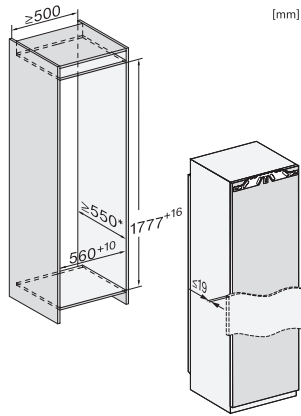

K 7797 C R

Inbouwkoelkast

met ActiveDoor, PerfectFresh Active en FlexiLight 2.0 voor maximaal comfort.

FNS7794D L, FNS7794D R, K7797C L, K7797C R, K7798C L, built-in (installation (*footnote) (installation drawings)