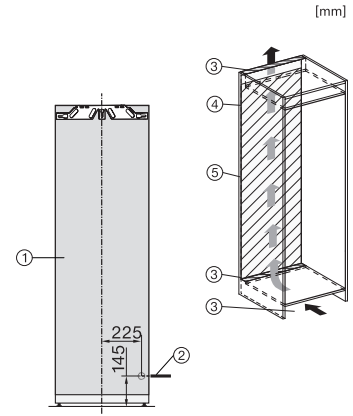

K 7797 C R

Inbouwkoelkast

met ActiveDoor, PerfectFresh Active en FlexiLight 2.0 voor maximaal comfort.

EAN: 4002516748045 / Materiaalnummer: 12444970 /
Oud Materiaalnummer: 36779700EU1

| Technische gegevens | |
|---|---------------|
| Min. nisbreedte in mm | 560 |
| Max. nisbreedte in mm | 570 |
| Min. nishoogte in mm | 1777 |
| Max. nishoogte in mm | 1793 |
| Nisdiepte in mm | 550 |
| Toestelbreedte in mm | 559 |
| Toestelhoogte in mm | 1770 |
| Toesteldiepte in mm | 546 |
| Gewicht in kg | 71,5 |
| Bevestiging | Vaste deur |
| Max. gewicht frontpaneel koelzone in kg | 26 |
| Klimaatklasse | SN-T |
| Koelzone in l | 296 |
| waarvan PerfectFresh-zone in l | 98 |
| Totale netto-inhoud in l | 296 |
| Geluidsemissieklasse (A-D) | B |
| Geluidsemissies in dB(A) re1pW | 32 |
| Energieverbruik in milliampère (mA) | 1200 |
| Spanning in V | 220-240 |
| Zekering in A | 10 |
| Aantal fasen | 1 |
| Frequentie in Hz | 50-60 |
| Lengte van de aansluitkabel in m | 2,2 |
| Verlichting vervangen | Klantendienst |
| Bijbehorende accessoires | |
| Eierrek | • |
| Sorteerbox PerfectFresh | • |

FNS7794D L, FNS7794D R, K7797C L, K7797C R, K7798C L, side view (installation drawings)

K7797C L, K7797C R, K7797C R, K7798C L, K7798C R, installation (footnote*) (installation drawings)