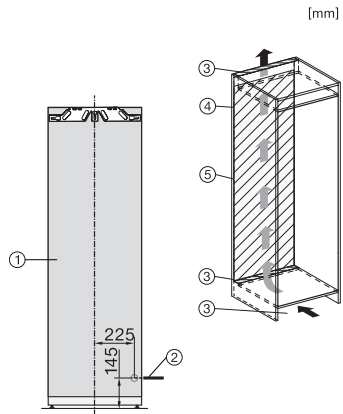

K 7768 D

Inbouwkoelkast

met DailyFresh, een 4*-vriesvak en FlexiLight 2.0 voor optimale verlichting.

EAN: 4002516747857 / Materiaalnummer: 12444870 /

Oud Materiaalnummer: 36776800EU1

Max. nishoogte in mm	1788
Nisdiepte in mm	550
Toestelbreedte in mm	559
Toestelhoogte in mm	1770
Toesteldiepte in mm	546
Gewicht in kg	34,2
Bevestiging	Vaste deur
Max. gewicht frontpaneel koelzone in kg	26
Klimaatklasse	SN-T
Koelzone in l	261
4-sterren-diepvrieszone in l	27
Totale netto-inhoud in l	287
Bewaartijd bij storing	14
Diepvriescapaciteit in kg/24 uur	2,00
Geluidsemissieklasse (A-D)	B
Geluidsemissies in dB(A) re1pW	34
Energieverbruik in milliampère (mA)	1200
Spanning in V	220-240
Zekering in A	10
Aantal fasen	1
Frequentie in Hz	50-60
Lengte van de aansluitkabel in m	2,2
Verlichting vervangen	Klantendienst
Bijbehorende accessoires	
Eierrek	•
Bakje voor ijsblokjes	•

K 7768 D
Inbouwkoelkast
met DailyFresh, een 4*-vriesvak en FlexiLight 2.0 voor optimale verlichting.

K7733E, K7763E, K7732E, K7734F, K7764E, K7743E,
K7743D, K7744E, K7773D, K7774D (footnote*) (installation
drawings)