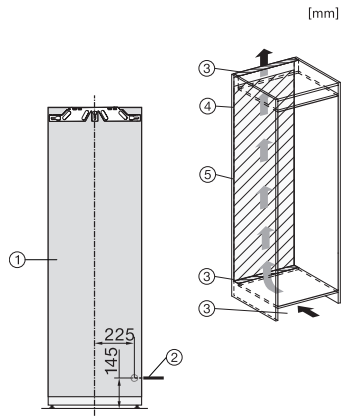

K 7748 D

Inbouwkoelkast

met PerfectFresh Pro voor langdurige versheid, led-verlichting en 4*-vriesvak.

K7733E, K7763E, K7732E, K7734F, K7764E, K7743E, K7744E, K7773D, K7774D (footnote*) (installation drawings)