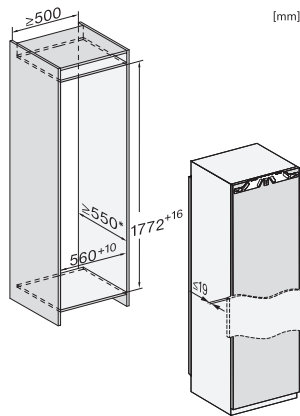

K 7747 D

Inbouwkoelkast

voor professionele opslag, dankzij PerfectFresh Pro en DynaCool.

EAN: 4002516747741 / Materiaalnummer: 12444560 /
Oud Materiaalnummer: 36774700EU1

Toestelhoogte in mm	1770
Toesteldiepte in mm	546
Gewicht in kg	59,5
Bevestiging	Vaste deur
Max. gewicht frontpaneel koelzone in kg	26
Klimaatklasse	SN-T
Koelzone in l	294
waarvan PerfectFresh-zone in l	98
Totale netto-inhoud in l	294
Geluidsemissieklasse (A-D)	B
Geluidsemissies in dB(A) re1pW	33
Energieverbruik in milliampère (mA)	1200
Spanning in V	220-240
Zekering in A	10
Aantal fasen	1
Frequentie in Hz	50-60
Lengte van de aansluitkabel in m	2,2
Verlichting vervangen	Klantendienst

Bijbehorende accessoires

Eierrek

•

K 7747 D
 Inbouwkoelkast
 voor professionele opslag, dankzij PerfectFresh Pro en DynaCool.

K7733E, K7763E, K7732E, K7734F, K7764E, K7743E, K7744E, K7773D, K7774D (footnote*) (installation drawings)

K7733E, K7763E, K7732D, K7732E, K7734F, K7764E, K7743E, K7744E, K7773D, K7774D, built-in (footnote*) (drawings)

K7733E, K7763E, K7732E, K7734F, K7764E, K7743E, K7744E, K7773D, K7774D, side view (installation drawings)