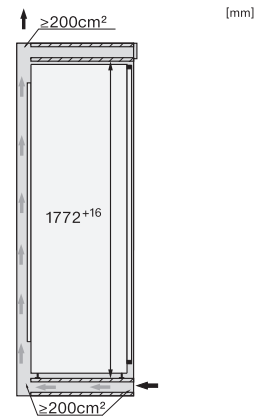

K7733E, K7763E, K7732E, K7734F, K7764E, K7743E, K7744E, K7773D, K7774D, side view (installation drawings)