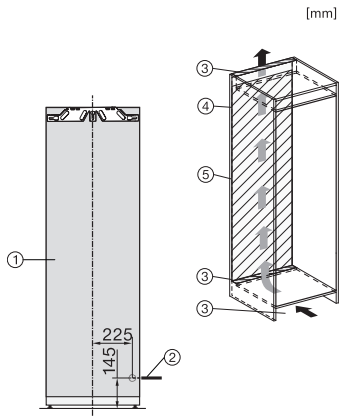

K 7747 D
Inbouwkoelkast
voor professionele opslag, dankzij PerfectFresh Pro en DynaCool.

K7733E, K7763E, K7732E, K7734F, K7764E, K7743E, K7744E, K7773D, K7774D (footnote*) (installation drawings)