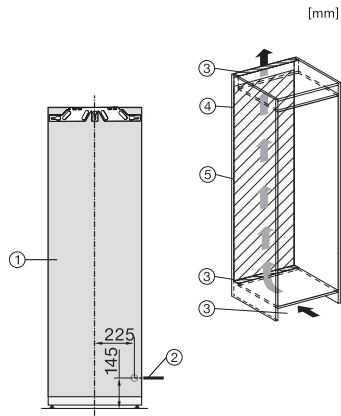

K 7737 D
Inbouwkouelkast
met DynaCool en led-verlichting voor de praktische opslag van uw levensmiddelen.

K7733E, K7763E, K7732E, K7734F, K7764E, K7743E, K7744E, K7773D, K7774D (footnote*) (installation drawings)