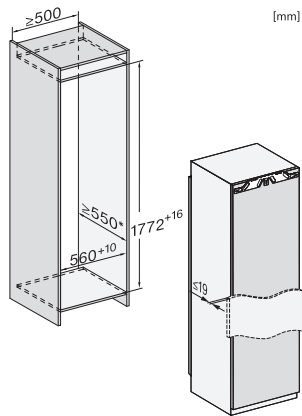

K 7737 D

Inbouwkoelkast

met DynaCool en led-verlichting voor de praktische opslag van uw levensmiddelen.

EAN: 4002516747598 / Materiaalnummer: 12444430 /

Oud Materiaalnummer: 36773700EU1

Toesteldiepte in mm	546
Gewicht in kg	56,0
Bevestiging	Vaste deur
Max. gewicht frontpaneel koelzone in kg	26
Klimaatklasse	SN-T
Koelzone in l	309
Totale netto-inhoud in l	308
Geluidsemissieklasse (A-D)	B
Geluidsemissies in dB(A) re1pW	33
Energieverbruik in milliampère (mA)	1200
Spanning in V	220-240
Zekering in A	10
Aantal fasen	1
Frequentie in Hz	50-60
Lengte van de aansluitkabel in m	2,2
Verlichting vervangen	Klantendienst

K7733E, K7763E, K7732D, K7732E, K7734F, K7764E, K7743E, K7744E, K7773D, K7774D, built-in (footnote\*) (drawings)

K7733E, K7763E, K7732E, K7734F, K7764E, K7743E, K7744E, K7773D, K7774D, side view (installation drawings)