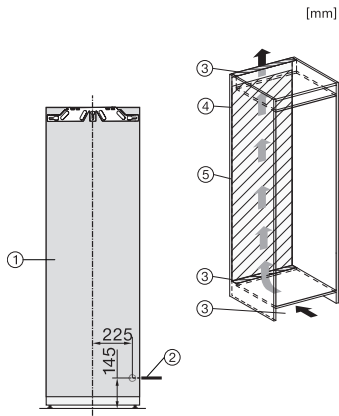

K 7715 E
Inbouwkoelkast
met DynaCool en led-verlichting voor de praktische opslag van uw levensmiddelen.

K7733E, K7763E, K7732E, K7734F, K7764E, K7743E, K7744E, K7773D, K7774D (footnote*) (installation drawings)