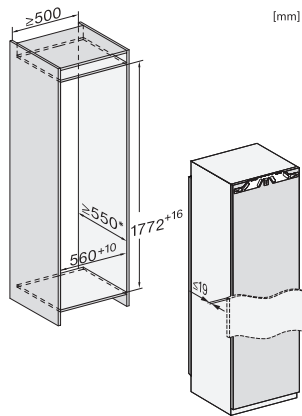

K 7715 E

Inbouwkoelkast

met DynaCool en led-verlichting voor de praktische opslag van uw levensmiddelen.

EAN: 4002516747543 / Materiaalnummer: 12444380 /

Oud Materiaalnummer: 36771500EU1

Gewicht in kg	56,0
Bevestiging	Vaste deur
Max. gewicht frontpaneel koelzone in kg	26
Klimaatklasse	SN-T
Koelzone in l	309
Totale netto-inhoud in l	308
Geluidsemisssieklasse (A-D)	B
Geluidsemisssies in dB(A) re1pW	33
Energieverbruik in milliampère (mA)	1200
Spanning in V	220-240
Zekering in A	10
Aantal fasen	1
Frequentie in Hz	50-60
Lengte van de aansluitkabel in m	2,2
Verlichting vervangen	Klantendienst

Bijbehorende accessoires

Eierrek

•

K 7715 E
 Inbouwkoelkast
 met DynaCool en led-verlichting voor de praktische opslag van uw levensmiddelen.

K7733E, K7763E, K7732E, K7734F, K7764E, K7743E, K7744E, K7773D, K7774D (footnote*) (installation drawings)

K7733E, K7763E, K7732D, K7732E, K7734F, K7764E, K7743E, K7744E, K7773D, K7774D, built-in (footnote*) (drawings)

K7733E, K7763E, K7732E, K7734F, K7764E, K7743E, K7744E, K7773D, K7774D, side view (installation drawings)