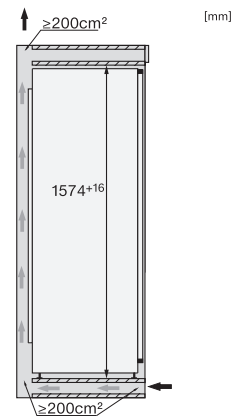

K7678D, K7674E, side view (installation drawings)