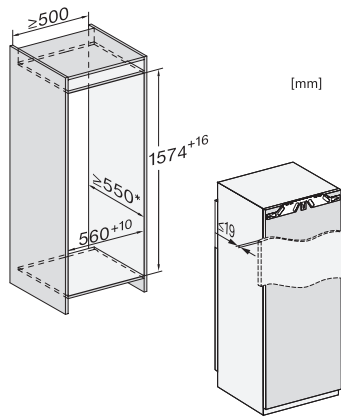

K7678D, K7674E, built-in (footnote*) (installation drawings)