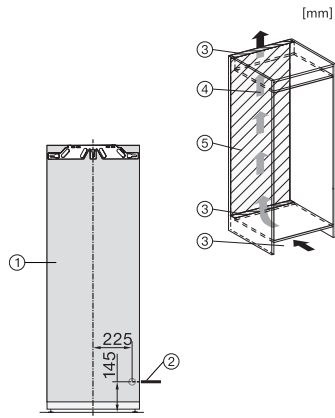

K 7678 D
Inbouwkoelkast
met PerfectFresh Active voor optimale versheid, FlexiLight 2.0 en 4*-vriesvak.

K7678D, K7674E, installation (footnote*) (installation drawings)