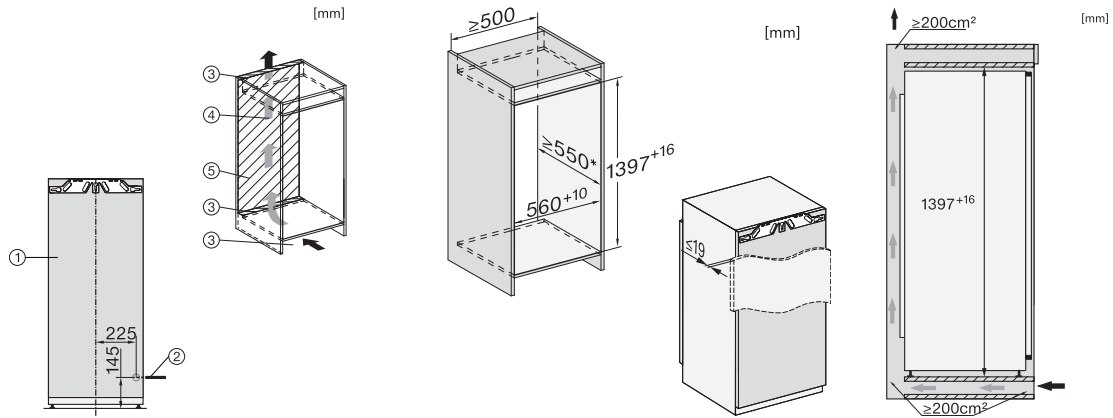

K 7448 C
Inbouwkoelkast
met PerfectFresh Pro voor langdurige versheid, led-verlichting en 4*-vriesvak.

K7433E, K7434E, K7464E, K7443D, K7444D, K7473D, K7474D, FNS74470D, installation (footnote*) (installation drawings)

K7433E, K7434E, K7464E, K7443D, K7444D, K7473D, K7474D, FNS7470D, built-in (footnote*) (installation drawings)

K7477B, K7438C, K7433E, K7434E, K7464E, K7443D, K7444D, K7473D, K7474D, FNS7470D, side view (installation drawings)