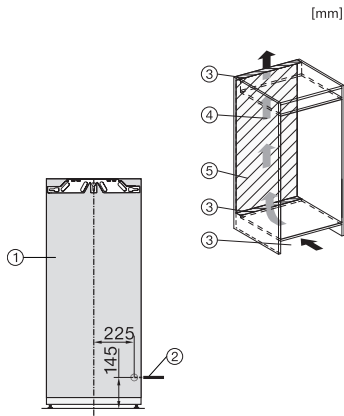

K 7437 D
Inbouwkoelkast
met DailyFresh, moderne led-verlichting, DynaCool en ComfortClean.

K7433E, K7434E, K7464E, K7443D, K7444D, K7473D, K7474D, FNS74470D, installation (footnote*) (installation drawings)