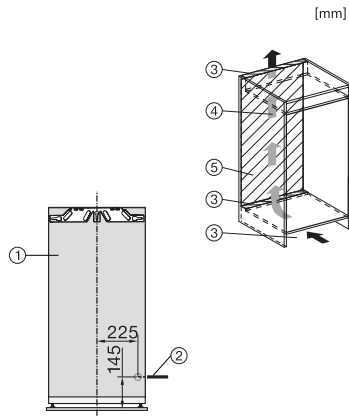

K 7377 B

Inbouwkoelkast

FlexiLight 2.0 en PerfectFresh Active, actieve bevochtiging voor max. frisheid.

K7364D, K7343D, K7344D, K7348C 125 Gala Edition, K7373B, K7374D, installation (footnote*) (installation drawings)