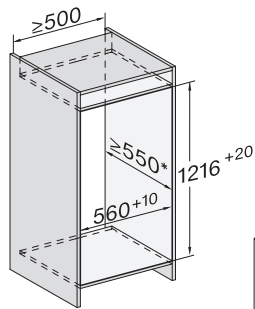

K 7377 B

Inbouwkoelkast

FlexiLight 2.0 en PerfectFresh Active, actieve bevochtiging voor max. frisheid.