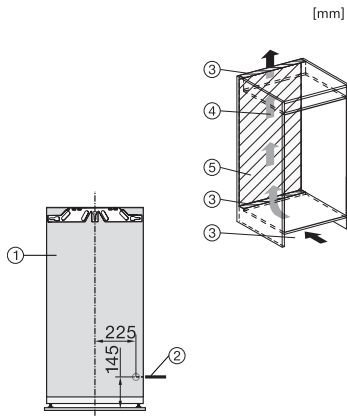

K 7347 C
Inbouwkoelkast
met PerfectFresh Pro voor langere versheid en onderhoudsvrije led-verlichting.

K7364D, K7343D, K7344D, K7348C 125 Gala Edition, K7373B, K7374D, installation (footnote*) (installation drawings)